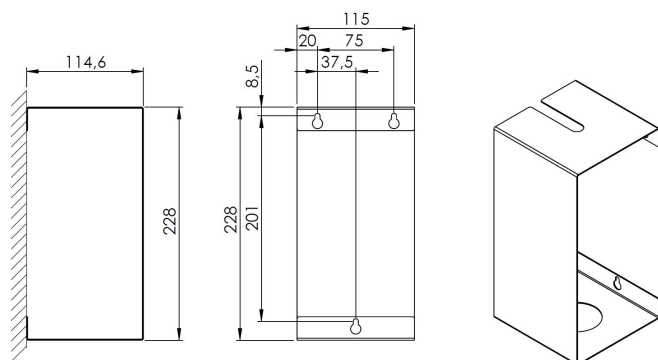

## RVS toiletborstelhouder, CLT-CS

Maak uw sanitaire inrichting compleet met de toiletborstelhouder van Basicline. Deze toiletborstelhouder voor wandmontage heeft een neutrale, onopvallende uitstraling en past daardoor in vrijwel elk interieur. Door de strakke vormgeving is de borstel niet meteen zichtbaar voor gasten. De kunststof zwarte toiletborstel en transparant witte opvangschaal zijn gemakkelijk te verwisselen met het oog op hygiëne en reiniging. De borstel is zowel links als rechts uit de houder te nemen. Wie de toiletborstelhouder omdraait, kan hem dus ook van de andere kant gebruiken. De houder is extra vandaalbestendig door de robuuste 4 punts-bevestiging. Bent u op zoek naar een voordelige, onopvallende én complete toiletborstelhouder voor uw sanitaire inrichting? Vraag dan snel een offerte aan! Neutrale vormgeving en vandaalbestendig. Onopvallend en functioneel. Compleet geleverd, inclusief borstel en opvangschaal.

## Technische omschrijving

RVS toiletborstelhouder voor wandmontage. Met kunststof zwarte toiletborstel en transparant witte opvangschaal. Borstel is links of rechts uitneembaar. Vandaalbestendige 4 punts-bevestiging.

## Specificaties

Artikelnummer	3819
Materiaal	RVS
H x B x D	230 mm x 115 mm x 115 mm
Gewicht	1 kg
Garantie	2 jaar na aankoopdatum
Toepassing	Wandmontage
Eigenschappen	Met uitneembare kunststof opvangschaal transparant wit