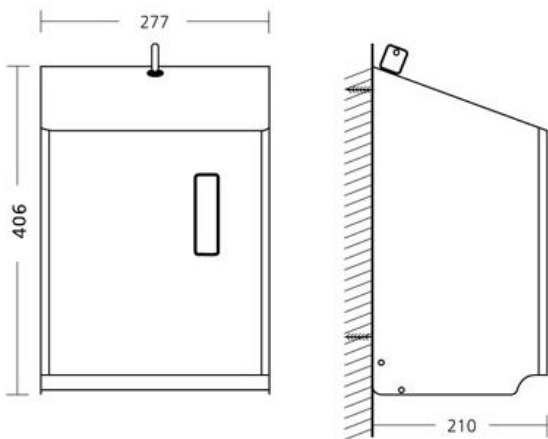

Handdoekroldispenser groot touchless

RVS AFP-C handdoekroldispenser groot touchless, HTU 1 E

Bij de inrichting van uw sanitaire ruimte heeft u oneindig veel mogelijkheden; kiest u voor eenvoud, stijl of juist net dat beetje extra klasse? Met de keuze voor de SanTRAL-accessoirelijn laat u in een oogopslag zien dat u het uw gasten op de eerste plaats zo comfortabel mogelijk maakt. Chic en elegant. Dat omschrijft deze handdoekroldispenser in twee woorden. Een typisch staaltje luxe SanTRAL-design, met eenvoudige bediening. Door uw handen voor de sensor te houden, schuift de handdoekrol vanzelf naar buiten. En om het helemaal af te maken: u kunt zelf de papierlengte en vertragingstijd instellen. U controleert de voorraad eenvoudig via het kijkvenster aan de voorzijde van de dispenser. Net dat beetje extra klasse in uw sanitaire ruimte? Vraag dan de offerte aan voor onze SanTRAL Handdoekroldispenser groot touchless. Hygiënisch dankzij reactie op sensor (aanraking van de dispenser niet nodig) Papierlengte en vertragingstijd zijn instelbaar Kijkvenster voor inhoudscontrole Luxe uitstraling richting uw gasten

> [Bekijk het product online](#)

Technische omschrijving

Handdoekroldispenser voor wandmontage. Volledig automatisch. Papier blijft in de dispenser, totdat de sensor een hand detecteert. Met instelbare papierlengte en vertragingstijd. Met kunststof slot en sleutel. Met venster voor inhoudscontrole. Werkt op 4 D-batterijen, deze worden NIET meegeleverd. Aanbevolen rolafmetingen: max. diameter: 190 mm max. breedte: 210 mm min. binnen diameter: 38 mm Ook in wit verkrijgbaar!

Specificaties

Artikelnummer	23400351 AFP-C
Materiaal	RVS anti-fingerprint coating
H x B x D	406 mm x 278 mm x 211 mm
Gewicht	5,2 kg
Garantie	5 jaar na aankoopdatum
Toepassing	Wandmontage
Eigenschappen	Touchless, werkt op 4 D batterijen