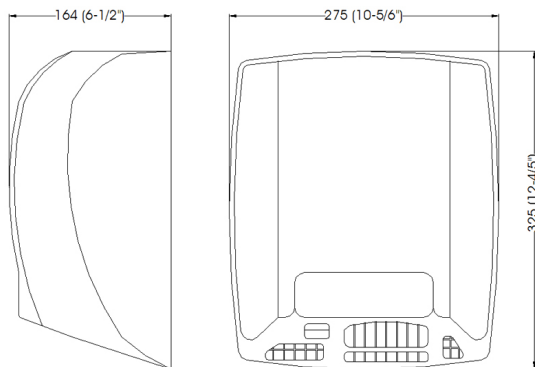

## Technische omschrijving

Handdroger automatisch 2750 Watt voor wandmontage.  
Bruto luchtopbrengst ca. 150 liter p/sec. Luchtsnelheid: 95 km/u.  
Luchttemperatuur 50°C. Droogtijd: 29 seconden. 65 dB.

## Specificaties

Artikelnummer	12300
Materiaal	Staal (Wit gepoedercoat)
H x B x D	325 mm x 275 mm x 164 mm
Gewicht	4,25 kg
Garantie	2 jaar na aankoopdatum
Toepassing	Wandmontage
Eigenschappen	Automatisch, 95 km/u, droogtijd: 29 seconden, 65 dB
Wattage	2750 Watt