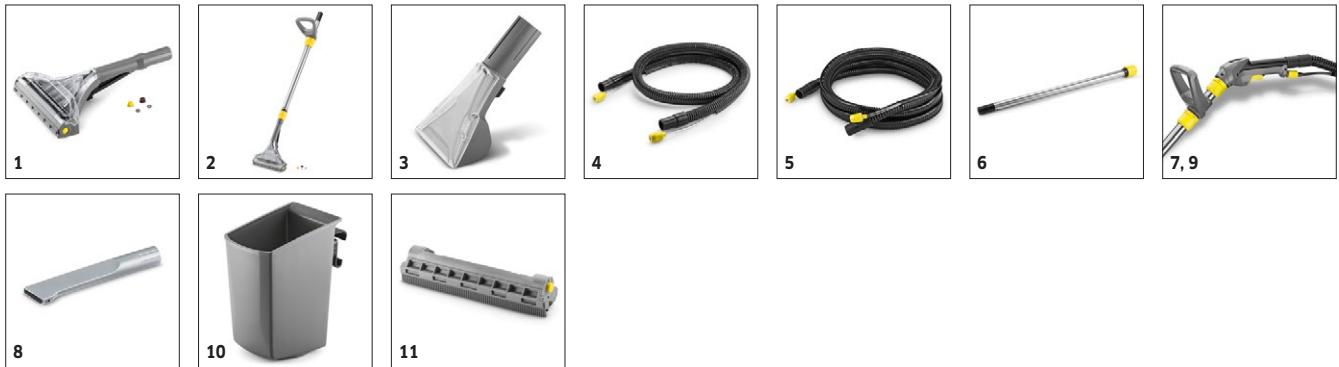

PUZZI 10/1 EDITION 1.100-131.0

KÄRCHER

		Artikelnr.	Aantal	Nominale diameter	Breedte	Lengte	Prijs	Beschrijving	
Vloerzuigmond									
Flexible Bodendüse 240 mm Puzzi	1	4.130-008.0	1 stuk(s)	32	240 mm			Vloerzuigmond (240 mm) los. Doorkijkvenster voor het controleren van het opgezogen vuil. Flexibele zuigbalk. In set 4.130-007.0 inbegrepen.	■
Tapijtreinigingsset Puzzi met vloermondstuk 240 mm	2	4.130-007.0	1 stuk(s)	32	240 mm			Set bestaande uit vloerzuigmond (240 mm), zuigbuis en D-handgreep. Doorkijkvenster voor het controleren van het opgezogen vuil. Flexibele zuigbalk.	□
Handsproeiers									
Bekledingszuigmond	3	4.130-001.0	1 stuk(s)	32	110 mm			Bekledingszuigmond 110 mm.	■
Sproei-/zuigslangen									
Sproei-/zuigslang 2,5 m	4	6.394-826.0	1 stuk(s)	32		2,5 m		Standardsproei-/zuigslang.	■
Sproei-/zuigslang 4,0 m	5	6.394-375.0	1 stuk(s)	32		4 m		Optionele sproei-/zuigslang 4 m.	□
Overig									
Verlengbuis Puzzi	6	4.025-004.0	1 stuk(s)	DN 32	775 mm			Verlengbuis los.	■
Behandel Puzzi	7	4.130-000.0	1 stuk(s)	32				Modulair te gebruiken voor een vloer-, bekledings- en plintenzuigmond. Met doorkijkvenster voor het controleren van het opgezogen vuil. Aansluitingen voor sproei- en zuigslang.	■
Plintenzuigmond	8	4.130-010.0	1 stuk(s)	32				Plintenzuigmond voor sproei-extractieapparaten.	■
D-handgreep Puzzi	9	4.321-001.0	1 stuk(s)					D-handgreep los voor verlengbuis 4.025-004.0.	■
Behälter Reinigungsmittel, complett	10	4.070-006.0	1 stuk(s)					Set bestehend aus Behälter für Reinigungsmittel und Adapter Home-Base. Zur Anbringung an Home-Base-Schiene.	□
Vloeradapters									
Adapter voor harde vloeren 240 mm	11	4.762-014.0	1 stuk(s)		240 mm			Adapter voor harde vloeren voor vloerzuigmond 240 mm.	□

■ Bij de levering inbegrepen □ Beschikbaar toebehoren