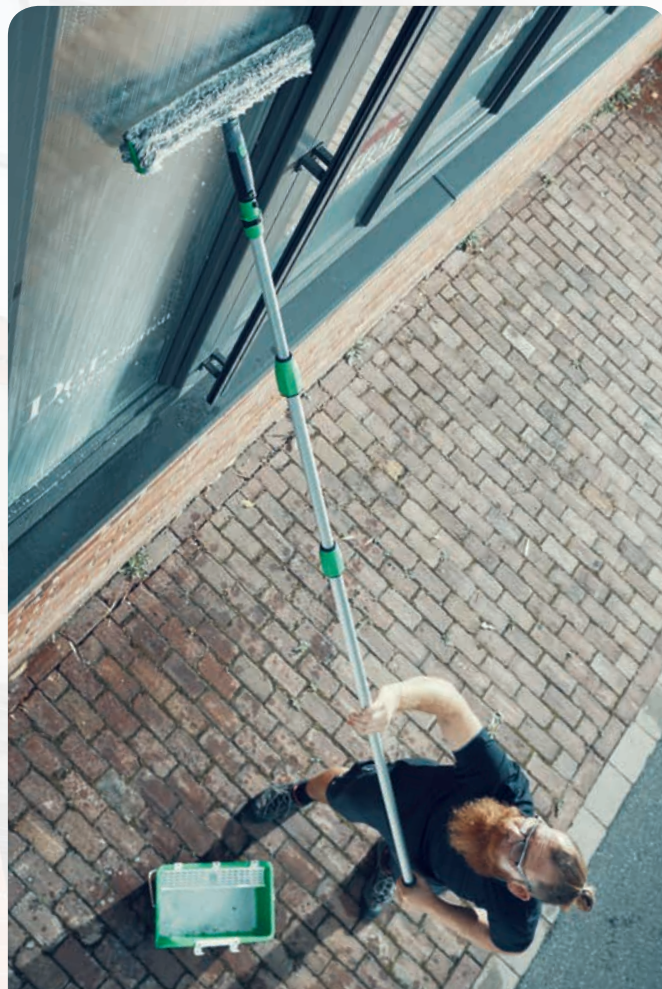

VEILIGHEID OP HET HOOGSTE NIVEAU

UNGER telescopische stelen zijn bij de professionele glasreiniging altijd al de ideale uitrusting om probleemloos vanaf de grond te werken.

De 2- of 3-delige telescopische stelen van aluminium, die in 12 verschillende lengtes beschikbaar zijn, maken het reinigen van ramen en glasoppervlakken mogelijk tot op een hoogte van max. 10 m.

Voor nog meer bedienings- en handlingscomfort heeft **UNGER** de OptiLoc telescopische stelen nu verder geoptimaliseerd. Dankzij de nieuwe thermoplastische 2 componenten schroefdoppen overtuigt de generatie van de OptiLoc telescopische stelen met talrijke voordelen:

- **2K grepen: verbeterde greepveiligheid ook met natte handen**
- **Ergonomischer werken door nieuw design van de greep**
- **Veilige stand bij het neerzetten**
- **Gewicht en stijfheid perfect uitgebalanceerd**
- **Hoogste kwaliteit - „Made in Germany“**
- **Optimale compatibiliteit met alle UNGER glasreinigingswerktuigen**

„De nieuwe OptiLoc-steel is echt geweldig om vast te houden en mee te werken.“

Jeremia Franke, al meer dan 5 jaar gepassioneerd glasreiniger