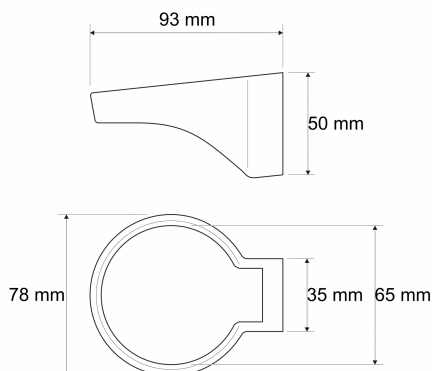

Jolly Chrome

Wandhouder chrom, Jolly Chrome

Een losliggende föhn kan voor veel ongemak zorgen. Met de ringvormige wandhouder van Valera treft u een handige en subtiele opbergmogelijkheid voor uw haardroger. Deze ringvormige wandhouder is speciaal ontworpen voor de modellen Excel PRO 1800 of voor een Action 1200. De chromen ring is met twee schroeven eenvoudig op de wand te bevestigen. Hecht u waarde aan een schone en opgeruimde hotelkamer zonder rondslingerende accessoires? Kies dan voor deze ringvormige wandhouder voor uw Valera föhn. Vraag hier de offerte aan.

> [Bekijk het product online](#)

Valera[®]
HOSPITALITY

Mod. 034
034/C

Technische omschrijving

Ringvormige wandhouder chrom. Geschikt voor: Excel PRO 1800 / Action 1200 Push

Specificaties

Artikelnummer	17144
Materiaal	Chroom
H x B x D	100 mm x 90 mm x 90 mm
Gewicht	0,1 kg
Garantie	1 jaar na aankoopdatum
Toepassing	Privé hotel slaapkamers/badkamers, pensions, woningen en scheepscabines.