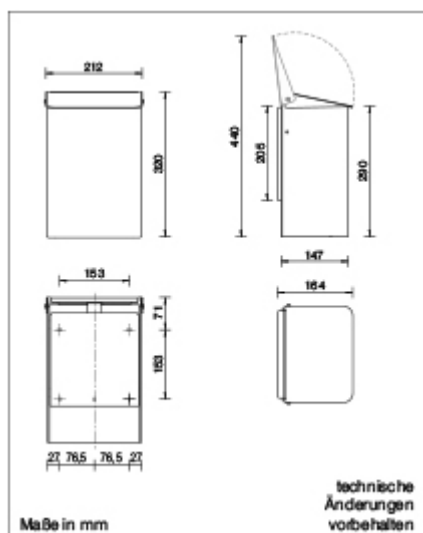

Afvalbak 6 liter aluminium

Afvalbak 6 liter gesloten aluminium, MQWB6A

Of u nu een romantisch type bent of meer houdt van modern design, één ding is zeker; u streeft naar optimaal comfort voor uw gasten. Met de MediQo-line bent u verzekerd van bijzonder gebruiksgemak en een stijlvolle uitstraling. Als u kiest voor een afvalbak van MediQo-line, zal dat uw gasten direct opvallen. De strakke vormgeving en het handige gebruik, maakt deze afvalbak een ideale oplossing in elke sanitaire ruimte. Leging van de bak is eenvoudig; u haalt de afvalbak van de wandplaat en leegt deze in een vuilniszak. De bak is voorzien van een solide vierpuntsbevestiging. Spreekt de strakke vormgeving van deze afvalbak u aan? Vraag dan hier de offerte aan.

> [Bekijk het product online](#)

Technische omschrijving

Afvalbak met klepdeksel. Met binnenring en RVS wandplaat. De bak is afneembaar van de wandplaat. Met 4puntsbevestiging.

Specificaties

Artikelnummer	8200
Materiaal	Aluminium, RVS wandhouder (Matzilver geëloxeerd)
H x B x D	325 mm x 212 mm x 165 mm
Gewicht	2 kg
Garantie	2 jaar na aankoopdatum
Toepassing	Wandmontage
Inhoud	6 liter