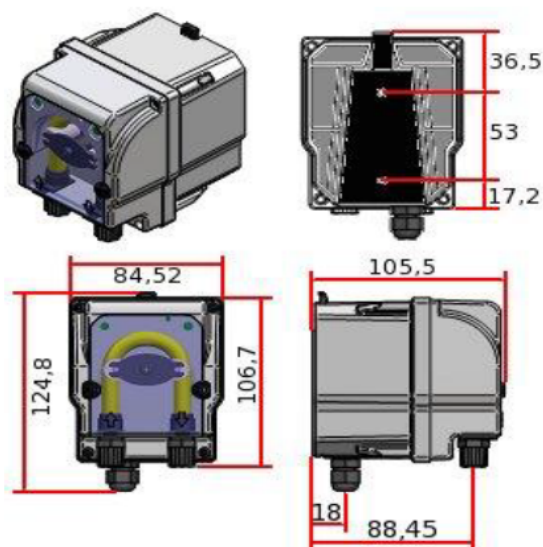

Vaatwaspomp SPEED

Vaatwaspomp snelheid gestuurd, DC MDPD

Een schoon servies laat een verzorgde indruk achter bij uw gasten. Met de Dosing Care Vaatwaspomp bent u altijd verzekerd van een glanzende schone vaat. Als ondernemer wilt u zo slim mogelijk omspringen met reinigingsmiddelen. Met de Dosing Care Vaatwaspomp bepaalt u zelf hoeveel reinigingsmiddel u wilt gebruiken. De bijgevoegde installatiekit helpt u bij een eenvoudige en snelle montage. Hecht u waarde aan een duurzaam gewassen vaat? Vraag dan nu de offerte aan voor de Vaatwaspomp SPEED 9020 van Dosing Care.

> [Bekijk het product online](#)

Technische omschrijving

Deze Dosing Care doseerpomp doseert één vaatwasmiddel en is geschikt voor verschillende toepassingen. Het meest wordt dit model ingezet bij kleine glazenwassers en vaatwassers. Compact en eenvoudig te installeren. Wordt inclusief installatiekit geleverd: (Bevat: één aanzuigslang PVC 4x6, één afvoerslang PVC 4x6, schroeven & pluggen, terugslagklep, gewicht + filter en wandbevestiging) Speed versie: Wattage: 230 V 50-60 Hz IP54

Specificaties

Artikelnummer	9020
Materiaal	Kunststof (Blauw)
H x B x D	125 mm x 85 mm x 106 mm
Gewicht	0,5 kg
Garantie	2 jaar na aankoopdatum
Toepassing	Kleine glas- en vaatwassers
Eigenschappen	Elektronisch