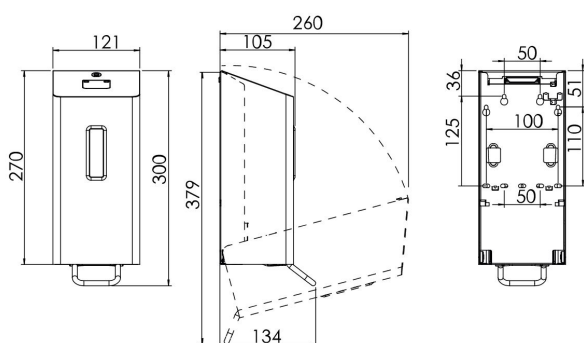

Zeepdispenser 600 ml SMART-READY

RVS AFP-C zeepdispenser 600 ml, UDU 5 M E/S ST

Hecht u waarde aan hygiëne? Zowel voor uzelf als voor uw gasten? Dan mag een zeepdispenser zeker niet ontbreken in de sanitaire ruimte. Deze 600 ml zeepdispenser van SanTRAL kan dankzij het RVS materiaal wel tegen een stootje. De dispenser kan aan de wand gemonteerd worden en is voorzien van een anti-fingerprint coating. De inhoud kan dankzij het venster snel en gemakkelijk gecontroleerd worden. Dankzij de duwbeugel wordt de vloeistof netjes gedoseerd. De Santral productlijn heeft een metamorfose ondergaan en is inmiddels door ontwikkelt met talloze nieuwe en verbeterde functies waardoor een heel nieuw concept is ontstaan: de SanTRAL® Plus! SanTRAL® Plus producten kunnen op elk moment achteraf met Smart-modules worden uitgerust. Aangesloten dispensers sturen hun vulniveaus en gebruiksgegevens door naar de cloud. Via een web-app kunt u de bijvulcycli optimaliseren en ervoor zorgen dat uw sanitaire ruimte altijd volledig gevuld is. Het elegante en minimalistische design past perfect in elke sanitaire ruimte dankzij de zes moderne kleurafwerkingen (Steel Touch, Arctic White, Midnight, Copper Rose, Oslo Blue, Slate Grey). U gaat voor hygiëne en gemak? Vraag dan nu de offerte aan.

> [Bekijk het product online](#)

Technische omschrijving

Zeepdispenser voor wandmontage. Met navulbaar reservoir. Met kunststof slot en sleutel. Met venster voor inhoudscontrole. RVS duwbeugel voor het doseren van de vloeistof. Smart Ready - uit te rusten met Smart Retrofit Kit.

Specificaties

Artikelnummer	331411929
Materiaal	RVS anti-fingerprint coating
H x B x D	270 mm x 121 mm x 105 mm
Gewicht	1,41 kg
Garantie	5 jaar na aankoopdatum
Toepassing	Navulbaar
Dosering	0,6 / 1,0 / 1,4 ml per slag
Inhoud	600 ml