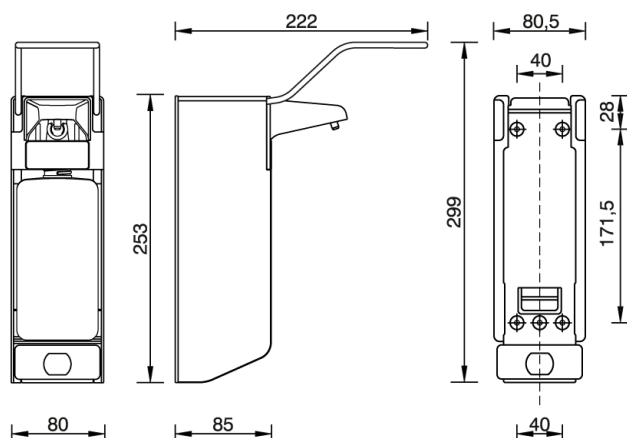

Zeep- & desinfectiemiddeldispenser 500 ml LB aluminium

Zeep- & desinfectiemiddeldispenser aluminium 500 ml LB, MQL05A

Het grootste gedeelte van de bacteriën wordt overgedragen via handcontact. Zeker in een steriele omgeving is een goede handhygiëne daarom doorslaggevend. Met de zeep- en desinfectiemiddeldispensers van de MediQo-line heeft u altijd voldoende desinfectiemiddel bij de hand. Het behoeft geen uitleg dat over deze desinfectiemiddeldispenser goed is nagedacht. Door de speciale lange bedieningsbeugel is deze dispenser eenvoudig bedienbaar met de elleboog. Hierdoor voorkomt u handcontact, wat de hygiëne van de omgeving waarborgt. De dispenser wordt geleverd inclusief herbruikbare navulfles. Op zoek naar een dispenser met elleboogbediening? Dan biedt deze zeep- en desinfectiemiddeldispenser de oplossing. Vraag hier de offerte aan.

> [Bekijk het product online](#)

Technische omschrijving

Zeep- & Desinfectiemiddeldispenser met lange bedieningsbeugel. Met RVS uitwisselbare doseerpomp. Met zwarte montageplaat die volledig af gekit kan worden. Wordt standaard met navulfles en geleverd. Autoklaveerbaar.

Specificaties

Artikelnummer	8020
Materiaal	Aluminium (Matzilver geëloxeerd)
H x B x D	299 mm x 80 mm x 222 mm
Gewicht	1 kg
Garantie	2 jaar na aankoopdatum
Toepassing	Navulbaar
Dosering	Instelbaar in 0,9 ml en 1,5 ml per slag
Inhoud	500 ml