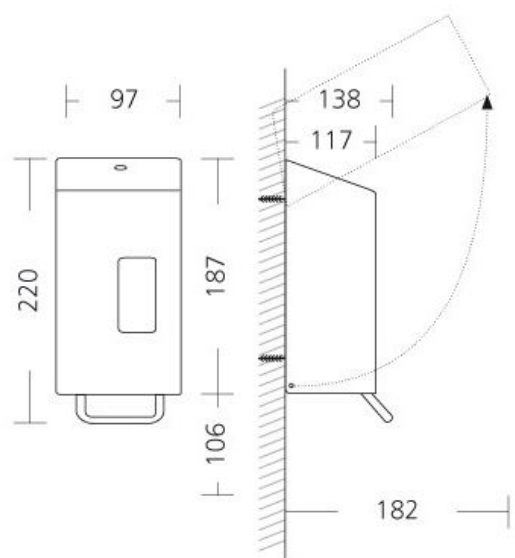

Zeepdispenser 250 ml

RVS AFP-C zeepdispenser 250 ml, NSU 2 E/S

Een slechte handhygiëne kan ernstige gevolgen hebben voor uzelf en uw omgeving. Iets wat u uiteraard wilt voorkomen. Met de SanTRAL Zeepdispenser 250 ml voorkomt u verspreiding van micro-organismen en bent u altijd verzekerd van brandschone handen. Of u nu de voorkeur geeft aan vloeibare zeep, alcoholgel, lotion of crème, de SanTRAL zeepdispenser kan alles aan. Met een inhoud van 250 ml is deze zeepdispenser vooral geschikt voor gebruik in wat minder bezochte sanitaire ruimtes. De robuuste rvs behuizing van de dispenser vormt een perfecte bescherming tegen vandalisme; een pre in openbare sanitaire ruimtes. Bediening is eenvoudig; door het indrukken van de rvs beugel doseert de zeepdispenser precies de juiste hoeveelheid zeep die nodig is. Zoekt u een zeepdispenser die geschikt is voor elke sanitaire ruimte? Vraag dan de offerte aan voor de SanTRAL Zeepdispenser 250 ml.

> [Bekijk het product online](#)

Technische omschrijving

Zeepdispenser voor wandmontage. Met navulbaar reservoir. Met verborgen speciaal slot. Met venster voor inhoudscontrole. RVS duwbeugel voor het doseren van de vloeistof. Ook in wit verkrijgbaar!

Specificaties

| | |
|---------------|------------------------------|
| Artikelnummer | 21415828 AFP-C |
| Materiaal | RVS anti-fingerprint coating |
| H x B x D | 220 mm x 97 mm x 138 mm |
| Gewicht | 1,05 kg |
| Garantie | 5 jaar na aankoopdatum |
| Toepassing | Navulbaar |
| Dosering | 1,5 ml per slag |
| Inhoud | 250 ml |