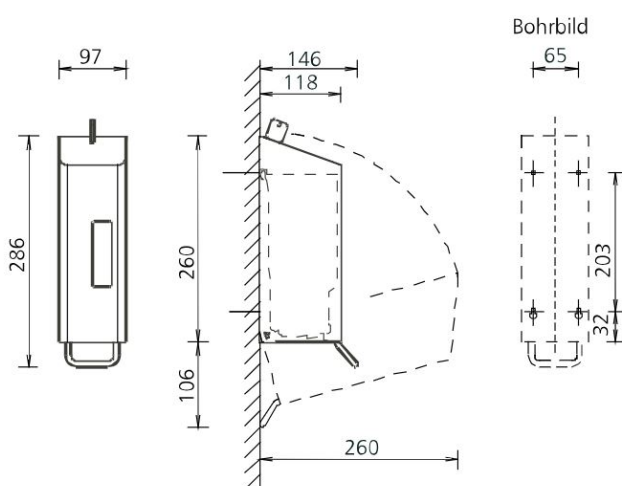

Zeepdispenser 600 ml

RVS AFP-C zeepdispenser 600 ml, NSU 5 E/S

Hecht u waarde aan hygiëne? Zowel voor uzelf als voor uw gasten? Dan mag een zeepdispenser zeker niet ontbreken in de sanitaire ruimte. Deze 600 ml zeepdispenser van SanTRAL kan dankzij het RVS materiaal wel tegen een stootje. De dispenser kan aan de wand gemonteerd worden en is voorzien van een anti-fingerprint coating. De inhoud kan dankzij het venster snel en gemakkelijk gecontroleerd worden. Dankzij de duwbeugel wordt de vloeistof netjes gedoseerd. U gaat voor hygiëne en gemak? Vraag dan nu de offerte aan.

> [Bekijk het product online](#)

Technische omschrijving

Zeepdispenser voor wandmontage. Met navulbaar reservoir. Met kunststof slot en sleutel. Met venster voor inhoudscontrole. RVS duwbeugel voor het doseren van de vloeistof. Ook in wit verkrijgbaar!

Specificaties

Artikelnummer	21411929 AFP-C
Materiaal	RVS anti-fingerprint coating
H x B x D	286 mm x 97 mm x 146 mm
Gewicht	1,39 kg
Garantie	5 jaar na aankoopdatum
Toepassing	Navulbaar
Dosering	1,5 ml per slag
Inhoud	600 ml