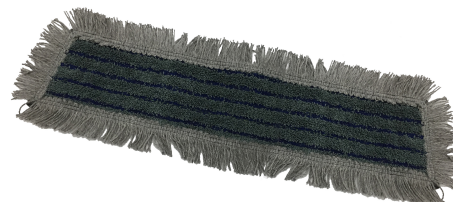

Click'M C Slide Mop - 50 cm - 5 stuks

ALGEMEEN

Kwalitatieve Slide Mop voor het stofwissen en klamvochtig reinigen van waterbestendige vloeren in ruimtes met hoge hygiënische eisen. Geschikt voor het Click'M C frame.

- De mop schuift over het frame en wordt met één klik magnetisch bevestigd aan de plaat.
- Hoog reinigings- & absorptievermogen.
- Geschikt voor pre-impregnatie.
- De lange pool maakt van deze mop de ideale oplossing bij het reinigen van vloeren met reliëf (bv.: ongelijke stenen vloeren).
- Hygiënisch verwijderen van de mop. De mop schuift eenvoudig van het frame, zonder deze te hoeven aanraken.

Het Click'M C-vlaktopsysteem is gezegend met een uitstekende ergonomie dankzij zijn magnetische sluiting: gebruikers moeten het frame maar met één vloeiende beweging in de pocket van de mop schuiven, de steel naar beneden drukken en... klik, vast zit de mop in de juiste positie. Zelfs na veelvuldig gebruik en bij het schoonmaken van vloeren met weerstand blijft de mop stevig vastzitten zonder te verschuiven. Na het schoonmaken kan de mop ook op een eenvoudige en hygiënische wijze verwijderd worden. Klik het frame simpelweg los door met uw voet op de groene knop te duwen en zo de mop van het frame in de waszak te laten schuiven. Dat alles zonder de mop te hoeven aanraken... gebruiksvriendelijkheid en hygiëne ten top!