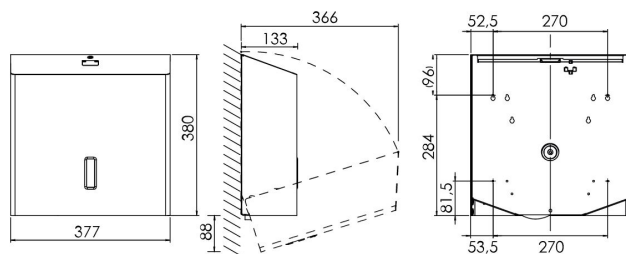

> [Bekijk het product online](#)

Technische omschrijving

4rolshouder voor wandmontage. Automatisch rotatiesysteem. Met kunststof slot en sleutel. Met venster voor inhoudscontrole. Smart Ready - uit te rusten met Smart Retrofit Kit.

Specificaties

Artikelnummer	3301503
Materiaal	RVS anti-fingerprint coating
H x B x D	380 mm x 377 mm x 131 mm
Gewicht	4,68 kg
Garantie	5 jaar na aankoopdatum
Toepassing	Wandmontage