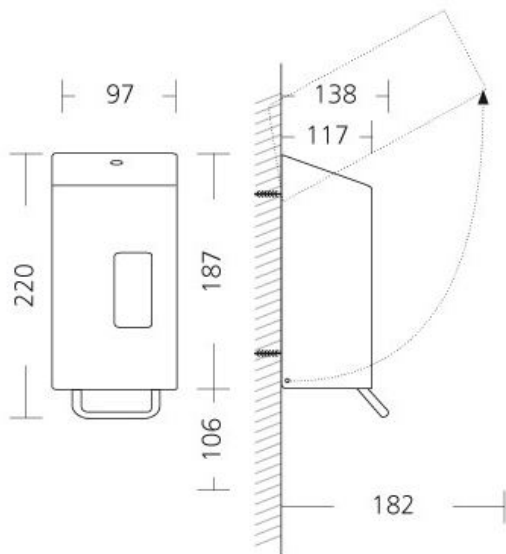

Foamzeepdispenser 250 ml

RVS AFP-C foamzeepdispenser 250 ml, NSU 2 E/F

Na een toiletbezoek is het prettig om even op uw gemak uw handen te wassen. De keuze voor de foamzeepdispenser 250 ml van SanTRAL zal dan zeker door uw gasten worden gewaardeerd. Hij staat met stip op één; de rvs foamzeepdispenser 250 ml van SanTRAL. Begrijpelijk. Want er zijn weinig zeepdispensers waarbij eigentijds design, duurzaam gebruik en optimale functionaliteit op zo'n unieke manier samenkomen in één ontwerp. Ondanks zijn kleine, stevige formaat doet deze foamzeepdispenser zeker niet onder voor zijn grote broers. De dispenser is uitgevoerd in stevig rvs, en biedt precies voldoende foamzeep voor gebruik in de wat minder bezochte sanitaire ruimtes. Spreekt de SanTRAL Foamzeepdispenser 250 ml u aan? Vraag dan nu de offerte aan!

> [Bekijk het product online](#)

Technische omschrijving

Foamzeepdispenser voor wandmontage. Met navulbaar reservoir. Met verborgen speciaal slot. Met venster voor inhoudscontrole. RVS duwbeugel voor het doseren van de vloeistof. Ook in wit verkrijgbaar!

Specificaties

Artikelnummer	21415827 AFP-C
Materiaal	RVS anti-fingerprint coating
H x B x D	220 mm x 97 mm x 138 mm
Gewicht	1,05 kg
Garantie	2 jaar na aankoopdatum
Toepassing	Navulbaar
Dosering	1,0 ml per slag
Inhoud	250 ml