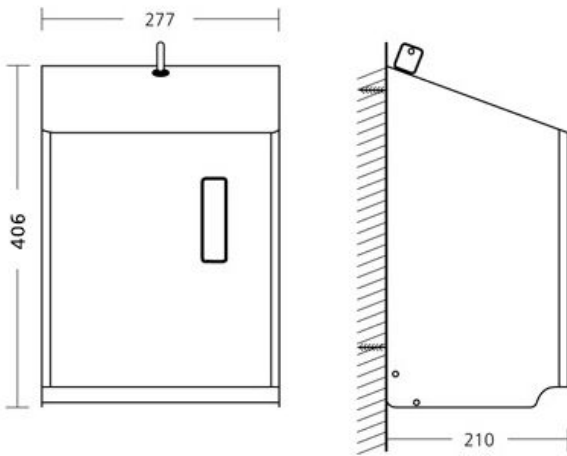

Handdoekroldispenser groot automatisch

RVS AFP-C handdoekroldispenser groot automatisch, HAU 1 E

Het is prettig als uw bezoekje aan de sanitaire ruimte eindigt met droge handen. De automatisch werkende handdoekroldispenser van SanTRAL biedt de oplossing voor kleine en grote droogprobleempjes. Het systeem werkt eenvoudig: u scheurt het zorgvuldig gedoseerde papier af via de strip aan de onderzijde van de dispenser. Door de automatische papiertoevoer, verschijnt er vanzelf een nieuw stuk papier. Vergeet de bijbehorende afvalbak van SanTRAL niet. De handdoekroldispenser automatisch is verkrijgbaar in verschillende maten. Geïnteresseerd in onze SanTRAL Handdoekroldispenser groot automatisch? Vraag dan de offerte aan. Hygiënisch dankzij reactie op sensor (aanraking van de dispenser niet nodig) Altijd goede papier dosering Kijkvenster voor inhoudscontrole

> [Bekijk het product online](#)

Technische omschrijving

Handdoekroldispenser voor wandmontage. Met automatische papiertoevoer. Een nieuw stuk papier wordt gedoseerd, zodra de onderste is afgescheurd. Met kunststof slot en sleutel. Met venster voor inhoudscontrole. Werkt op 4 D-batterijen, deze worden NIET meegeleverd. Aanbevolen rolafmetingen: max. diameter: 190 mm max. breedte: 210 mm min. binnen diameter: 38 mm Ook in wit verkrijgbaar!

Specificaties

Artikelnummer	21418109 AFP-C
Materiaal	RVS anti-fingerprint coating
H x B x D	406 mm x 278 mm x 211 mm
Gewicht	3,5 kg
Garantie	5 jaar na aankoopdatum
Toepassing	Wandmontage
Eigenschappen	Met automatische papiertoevoer, werkt op 4 D batterijen