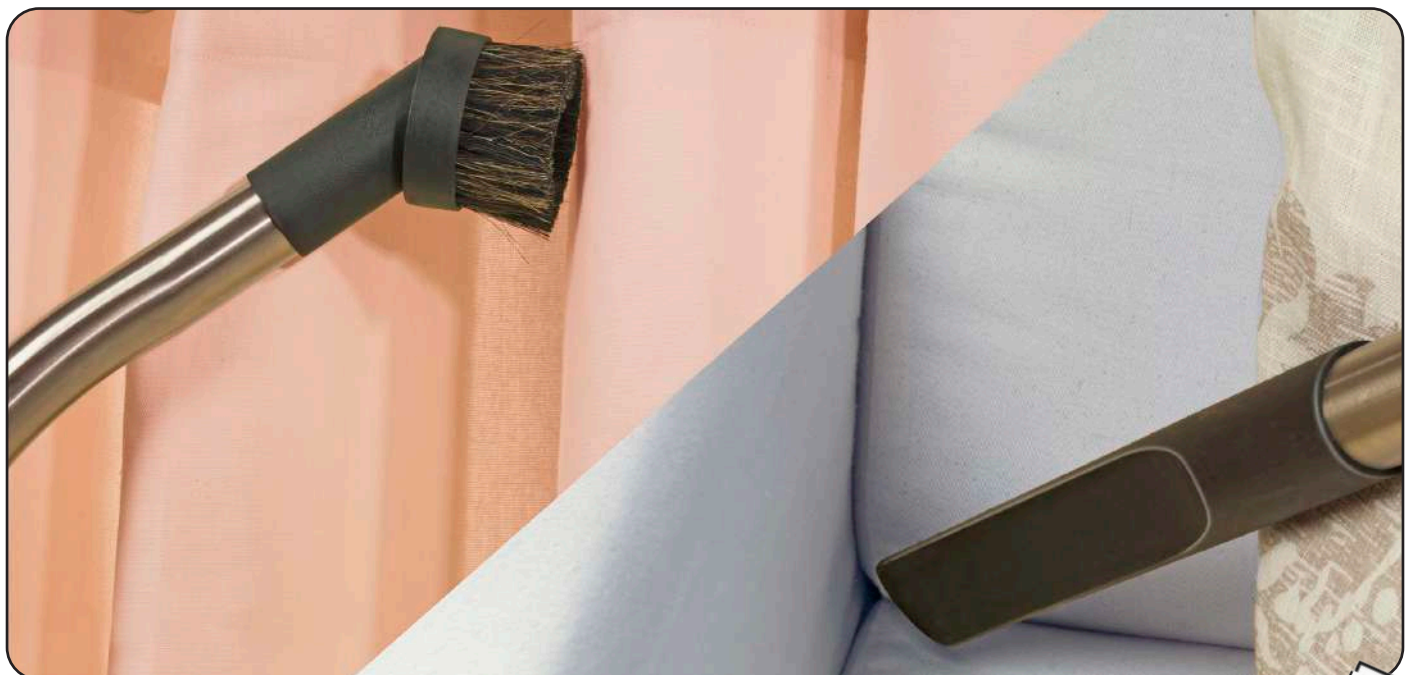

Accessoirekit: AS0

Deze informatie en overige producten zijn terug te vinden op www.numatic.nl