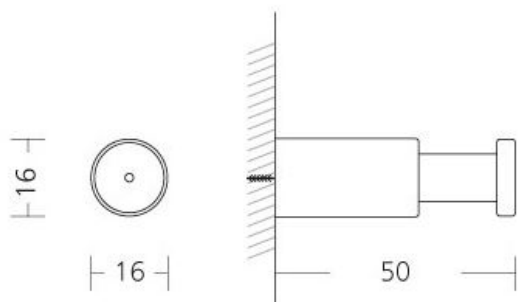

Jashaak

RVS universele jashaak, UHU E

Stijl zit in details. Dat bewijst deze SanTRAL jashaak. Een eenvoudig ontwerp uitgevoerd in luxueus roestvast staal maakt van deze jashaak een kleine blikvanger. De jashaak is eenvoudig aan de muur te bevestigen via de onzichtbare stokschroef en het muuranker. Door slimme verwerking van de schroef in de binnenzijde van de jashaak, valt de haak op subtiele wijze weg in de muur. Hecht u waarde aan stijlvolle details? Vraag dan nu de offerte aan voor de SanTRAL Jashaak. Stijlvol tot in de details
Inclusief stokschroef en plastic muuranker
Gemaakt van degelijk RVS

> [Bekijk het product online](#)

Technische omschrijving

Universele jashaak voor wandmontage. Inclusief stokschroef en plastic muuranker.

Specificaties

Artikelnummer	21411590
Materiaal	RVS
H x B x D	x x 50 mm
Gewicht	0,5 kg
Garantie	5 jaar na aankoopdatum
Toepassing	Wandmontage