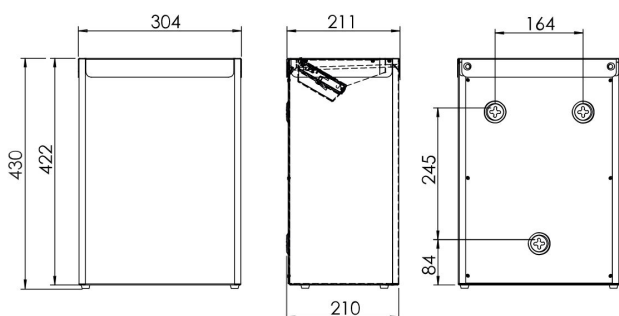

Afvalbak open 25 liter SMART-READY

RVS AFP-C afvalbak 25 liter open, OBU 25 E ST

Dat zelfs afval op een stijlvolle manier opgeborgen kan worden, bewijst deze SanTRAL Afvalbak open 25 liter. De combinatie van het strakke design en het stoere materiaal maakt deze afvalbak er een voor de echte designliefhebber. Deze open rvs afvalbak is een regelrechte eyecatcher in uw interieur. Door het robuuste uiterlijk en de ruime inhoud, is de bak niet alleen een stijlvol, maar ook een praktische aanvulling in uw sanitaire ruimte. Het afval is eenvoudig te deponeren in de open ruimte aan de bovenzijde van de bak. De Santral productlijn heeft een metamorfose ondergaan en is inmiddels door ontwikkelt met talloze nieuwe en verbeterde functies waardoor een heel nieuw concept is ontstaan: de SanTRAL® Plus! SanTRAL® Plus producten kunnen op elk moment achteraf met Smart-modules worden uitgerust. Aangesloten dispensers sturen hun vulniveaus en gebruiksgegevens door naar de cloud. Via een web-app kunt u de bijvulcycli optimaliseren en ervoor zorgen dat uw sanitaire ruimte altijd volledig gevuld is. Het elegante en minimalistische design past perfect in elke sanitaire ruimte dankzij de zes moderne kleurafwerkingen (Steel Touch, Arctic White, Midnight, Copper Rose, Oslo Blue, Slate Grey). Kiest u voor een afvalbak met stijl? Vraag dan de offerte aan voor onze SanTRAL Afvalbak open 25 liter. Robuuste afvalbak met strak design Brede opening aan de bovenzijde In meerdere kleuren verkrijgbaar Optie tot uitbreiden met Smart module

> [Bekijk het product online](#)

Technische omschrijving

Afvalbak 25 liter. Met open inworp en binnenring. Met afneembare deksel. Vrijstaand of voor wandmontage. Smart Ready - uit te rusten met Smart Retrofit Kit.

Specificaties

Artikelnummer	331413894
Materiaal	RVS anti-fingerprint coating
H x B x D	430 mm x 304 mm x 211 mm
Gewicht	5,34 kg
Garantie	5 jaar na aankoopdatum
Toepassing	Vrijstaand
Eigenschappen	Met binnenring
Inhoud	25 liter