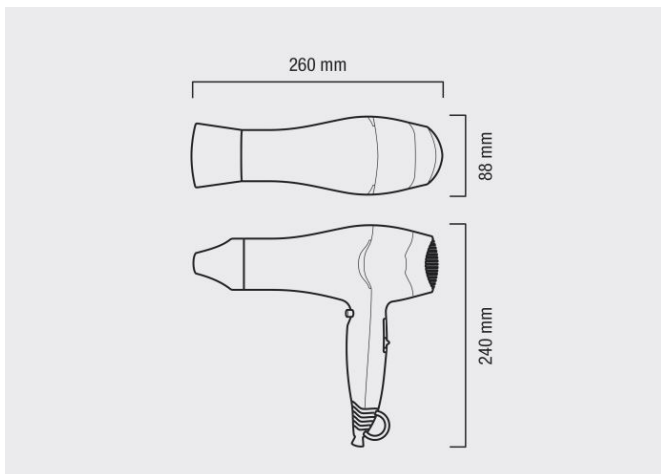

Excel 1800 TF

Haardroger zwart, Excel 1800 TF

Of u nu druk bent met de inrichting van een hotelkamer, of die van een kledkamer; u gaat voor optimaal comfort voor uw gasten. Een goed ingerichte gastenkamer biedt uw gasten optimale ontspanning tijdens hun hotelbezoek. Veel interieurarchitecten kiezen voor uitgerekend deze haardroger om z'n aansprekende design. Tegelijkertijd is deze haardroger uitermate functioneel en dat zullen uw gasten waarderen. De föhn is voorzien van een slim ontworpen handvat, dat prettig in de handpalm ligt. De verschillende schakelcombinaties en het eenvoudig verwisselbare luchtfilter maken de haardroger geschikt voor dagelijks en intensief gebruik. Kiest u voor Zwitserse topkwaliteit met aansprekend design? Vraag dan hier de offerte aan van deze Valera haardroger.

> [Bekijk het product online](#)

Technische omschrijving

Haardroger zwart met zwart glad snoer. 6 combinatiemogelijkheden voor temperatuur/luchtopbrengst. Koude luchtstand. Extra warmte cut-off (veiligheidsschakelaar) Met verwisselbare luchtfilter. Met smal mondstuk. Wordt standaard geleverd met ringvormige transparante wandhouder. IP20

Specificaties

Artikelnummer	17285
Materiaal	Kunststof (Zwart)
H x B x D	240 mm x 260 mm x 88 mm
Gewicht	0,35 kg (zonder snoer)
Garantie	1 jaar na aankoopdatum
Toepassing	Privé hotel slaapkamers/badkamers, pensions, woningen en scheepscabines.
Eigenschappen	6 combinatiestanden temperatuur/luchtopbrengst, koude luchtstand incl. extra transparante wandhouder
Wattage	1800 Watt