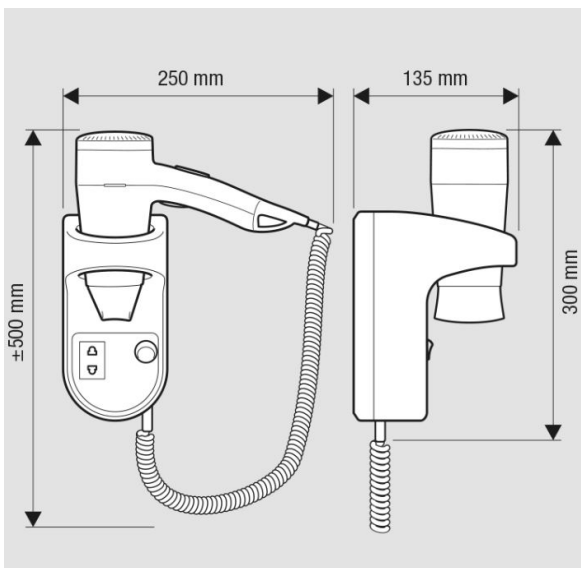

## Wandhaardroger wit met spiraalsnoer en stopcontact, Premium Smart 1600 Socket

Volgens interieurarchitecten is er geen twijfel over mogelijk; deze professionele, lichtgewicht wandhaardroger van Valera vormt een boeiend accent in elke smaakvol ingerichte badkamer. De compacte en stijlvolle wanddroger van onze sterke merklijn Valera, is een hoogstandje als het gaat om kwaliteit en betrouwbaarheid. De ontwerpers hebben extra aandacht besteed aan de comfortabele greep, zodat de droger stevig in de hand ligt. Het extra lange spiraalsnoer dient voor nog meer gebruiksgemak. Bent u overtuigd van het gebruiksgemak van deze professionele, lichtgewicht wandhaardroger van Valera? Vraag dan hier de offerte aan.

### Technische omschrijving

Wandhaardroger wit met wit spiraalsnoer. Met 2 standen voor de luchtopbrengst, 3 standen voor de temperatuur en koude luchtstand. Met aan/uit drukknop en smal mondstuk. Wandhouder met: aan/uit veiligheidsschakelaar en standaard EU stopcontact 16A.IP20

### Specificaties

Artikelnummer	17023
Materiaal	Kunststof (Wit)
H x B x D	500 mm x 250 mm x 135 mm
Gewicht	1 kg
Garantie	1 jaar na aankoopdatum
Toepassing	Privé hotel slaapkamers/badkamers, pensions, woningen en scheepscabines.
Eigenschappen	Wandhouder met aan/uit veiligheidsschakelaar en standaard EU stopcontact 16A
Wattage	1600 Watt