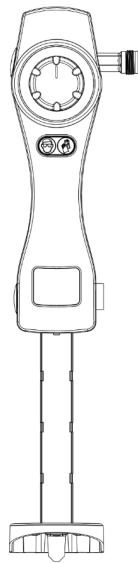

# DC Mix Low flow (Bottle)

## DC Mix Low flow (Bottle) 4 liter p/min.

Hergebruik van dezelfde sprayflacon vermindert verpakkingsafval. En dat is goed voor het milieu én voor de reductie van uw afvalstromen. Met de Dosing Care Mix Low flow hervult u sprays en flacons op een eenvoudige, veilige en milieuvriendelijke manier. De Dosing Care Mix Low flow is speciaal ontworpen voor het hervullen van sprays en flacons. Het systeem is voorzien van een slim ontworpen opzetstuk, waar u uw fles of flacon eenvoudig op plaatst. Door de lage druk (low flow) waarmee het reinigingsmiddel en het water in de fles lopen, voorkomt u overdosering en zorgt u voor een beheerste inloop van de reinigingsmiddelen. Montage is eenvoudig; de DC Mix Low flow wordt rechtstreeks aangesloten op de waterleiding. Als u waarde hecht aan het milieu, kiest u voor de DC Mix Low flow (Bottle) 4 liter p/min. Vraag hier de offerte aan.

### Technische omschrijving

Doseerpomp, die verhoudingsgewijs doseert en die rechtstreeks aan de waterleiding is aangesloten. Met push knop, die eventueel vast te zetten is. Met opzetstuk voor de sprayflacon. Doseert een vooraf ingestelde hoeveelheid chemicaliën naar de uiteindelijke kant-en-klare oplossing. Een waterdruk tussen 1,5 en 3 bar (20 en 70 PSI) is vereist. Wordt zonder cabinet geleverd. Low flow uitvoering, doseert 4 liter per minuut. Verdunningsgraad: 2:1 – 190:1

### Specificaties

Artikelnummer	5812
Materiaal	Kunststof (Wit)
H x B x D	350 mm x 92 mm x 95 mm (125 mm incl. push knop)
Gewicht	0,7 kg
Garantie	2 jaar na aankoopdatum
Toepassing	Aansluiting aan de waterleiding
Eigenschappen	Handbedienbaar