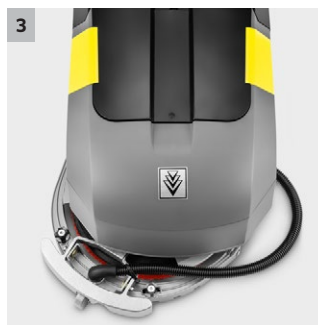

3 Gebogen zuigbalk

- Goede opzuiging van water ook in scherpe bochten.
- Zo nodig is ook achterwaarts opzuigen mogelijk.