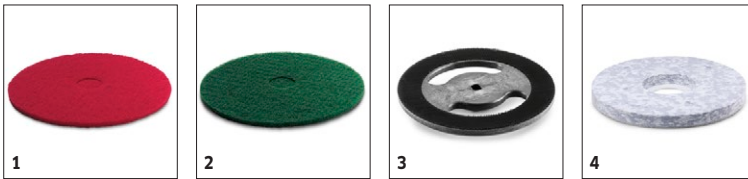

Bij de levering inbegrepen Beschikbaar toebehoren

BD 30/4 C BP PACK

1.783-230.0

KÄRCHER

		Bestelnr.	Lengte	Kleur	Aantal	Prijs	Beschrijving	
Zuigstrips voor zuigbalken								
Sauglippen	1	6.670-234.0		transparant	2 -delig		Speziell für unsere handliche Scheuersaugmaschine BD 30/4 C entwickeltes Sauglippenset aus vorderer und hinterer Sauglippe. Aus langlebigem und ölfestem Polyurethan.	<input checked="" type="checkbox"/>
Set suction lips Linatex	2	6.670-235.0					Speciaal voor onze handzame schrob-zuigmachine BD 30/4 C -ontwikkelde set zuigstrips. Bestaat uit voorste en achterste zuigstrip. Van natuurrubber.	<input type="checkbox"/>

Bij de levering inbegrepen Beschikbaar toebehoren

BD 30/4 C BP PACK

1.783-230.0

		Bestelnr.	Hardheid/ Borsteltype	Diameter	Kleur	Aantal	Prijs	Beschrijving	
Pads									
Pad	1	6.371-153.0	middelzacht	280 mm	rood	5 stuk(s)		5 pads, medium-zacht, rood, diameter 280 mm. Voor het reinigen van alle vloeren. Geschikt voor bv. D 55.	<input type="checkbox"/>
	2	6.371-154.0	middelhard	280 mm	groen	5 stuk(s)		5 pads, medium-hard, groen. Diameter 280 mm. Voor het verwijderen van hardnekkig vuil en regulier reinigen. Geschikt voor bv. D 55.	<input type="checkbox"/>
Padtreibteller									
Padtreibteller	3	6.670-129.0		270 mm		1 stuk(s)		Houder voor pads. Geschikt voor onze schrob-zuigmachine BD 30/4 C Bp Pack.	<input type="checkbox"/>
Melaminpads									
Melaminepad	4	6.371-019.0		265 mm	grijs / wit	2 stuk(s)			<input type="checkbox"/>