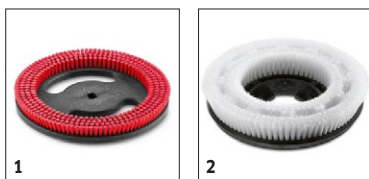

Uitrusting

Discborstel	■
Twee-tank-systeem	■
Batterij	■
Oplader	■
Transportwielen	■
Zuigbalken, gebogen	■
■ Bij de levering inbegrepen	

BD 30/4 C BP PACK

1.783-230.0

KÄRCHER

		Bestelnr.	Aantal	Batterij voltagge	Capaciteit batterij	Batterijtype	Prijs	Beschrijving	
Oplaadapparaat									
Ladegerät	1	6.670-130.0	1 stuk(s)			Afzonderlijk		Universele snellader met oplaadplaats voor onze accuaangedreven schrob-zuigmachine BD 30/4 C Bp Pack. Netsnoer apart bestellen.	■
Batterijen									
Battery only for replacement BD 30/4 C	2	6.670-126.0	1 stuk(s)	36,5 V	5,2 Ah	Li-Ion		Extra lithium-ion-accu (36,5 V/5,2 Ah) voor schrob-zuigmachine BD 30/4 C Bp Pack accuaandrijving. Oplaadbaar in de snellader met een oplaadplaats.	■

■ Bij de levering inbegrepen □ Beschikbaar toebehoren

BD 30/4 C BP PACK

1.783-230.0

KÄRCHER

		Bestelnr.	Hardheid/ Borsteltype	Diameter	Kleur	Aantal	Prijs	Beschrijving	
Scheibenbürsten									
Scheibenbürste	1	6.670-127.0	Middel	280 mm	rood	1 stuk(s)		Middelharde, rode discborstel met 300 mm diameter voor onze schrob-zuigmachine BD 30/4 C Bp Pack. Geschikt voor alle gangbare reinigingstaken, ook op kwetsbare vloeren.	<input checked="" type="checkbox"/>
	2	6.670-128.0	Zacht	280 mm		1 stuk(s)		Zeer zachte borstel, ontwikkeld voor reinigen en polijsten van gevoelige vloeren met onze schrob-zuigmachine BD 30/4 C Bp Pack.	<input type="checkbox"/>