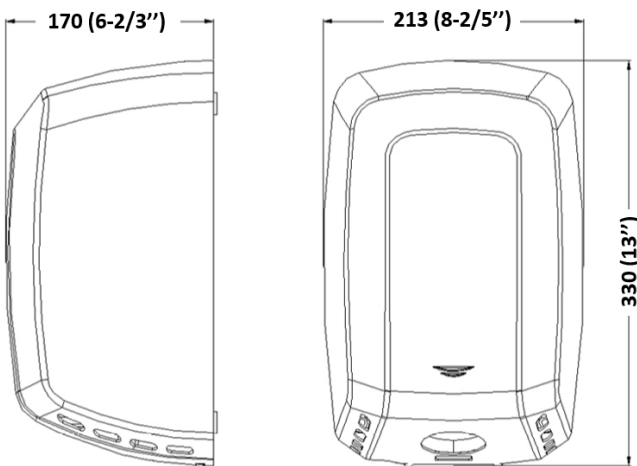

Handdroger hoogglans automatisch

Handdroger hoogglans automatisch, M09AC (Machflow)

Maak kennis met de Ferrari onder de handdrogers. Deze efficiënte en strak uitzierende droger voldoet aan alle eisen van snelheidsaanbidders. Voor de liefhebber van snelheid en design, is de keus al snel gemaakt. Deze strak vormgegeven handdroger past in een omgeving waar aandacht voor interieur een grote rol speelt. De hoogglans uitstraling benadrukt het strakke design van de droger. Met een droogtijd van 10 - 12 seconden mag deze droger zich een regelrechte winnaar noemen. Valt u voor snelheid en strak design? Vraag dan nu de offerte aan van deze Mediclinics handdroger hoogglans automatisch M09AC.

> [Bekijk het product online](#)

Technische omschrijving

Handdroger 1150 Watt automatisch voor wandmontage. Met verwarmingselement (slechts 400 Watt) met aan/uit schakelaar. Standaard is de UIT functie ingeschakeld. Met 60 seconden veiligheidsschakelaar. Laag stroomverbruik (ecologisch) Met verstelbare motor Bruto luchtopbrengst ca. 20-33 liter p/sec. Luchtsnelheid: 325 km/u. Droogtijd: 8-15 seconden. 67-74 dB

Specificaties

Artikelnummer	12385
Materiaal	RVS hoogglans
H x B x D	330 mm x 213 mm x 170 mm
Gewicht	5,1 kg
Garantie	2 jaar na aankoopdatum
Toepassing	Wandmontage
Eigenschappen	Automatisch, met verwarmingselement met aan/uit schakelaar (400 W), 325 km/u, droogtijd: 8-15 seconden, 67-74 dB
Wattage	1150 Watt