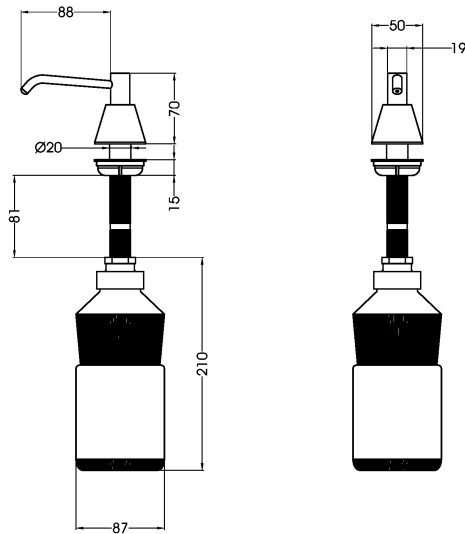

Inbouw zeepdispenser 950ml

Inbouw zeepdispenser chroom, DJT118

Als het om hygiëne gaat, moeten uw gasten op u kunnen rekenen. U zorgt dan ook voor een schone en opgeruimde toiletruimte voorzien van de juiste accessoires. Een zeepdispenser is daarbij essentieel. Dat de ontwerpers van deze inbouwzeepdispenser weten wat stijl is, blijkt uit het speciale design van deze dispenser. De praktische inbouw pomp houdt op subtiele manier de voorraadflacon uit het oog van uw gasten. Met een simpele druk op de knop doseert u eenvoudig de benodigde hoeveelheid zeep. U kunt de pomp navullen door het reservoir van onderaf los te draaien. Geen losse accessoires in uw toiletruimte? Kies dan voor deze inbouwzeepdispenser en vraag nu de offerte aan!

> [Bekijk het product online](#)

Technische omschrijving

Inbouw zeepdispenser. Druk de drukknop handmatig naar beneden voor het doseren van de zeep. De tuit kan 360° gedraaid worden. Het reservoir kan vanaf onder nagevuld worden. Aanbevolen installatie vanaf de wasbak, zodat de tuit boven de wasbak hangt: 5 cm.

Specificaties

Artikelnummer	13181
Materiaal	Hoogglans verchroomd
H x B x D	300 mm x x
Gewicht	0,43 kg
Garantie	
Toepassing	Inbouw, aanbevolen installatie vanaf de wasbak, zodat de tuit boven de wasbak hangt: 5 cm
Dosering	1 ml per slag
Inhoud	950 ml