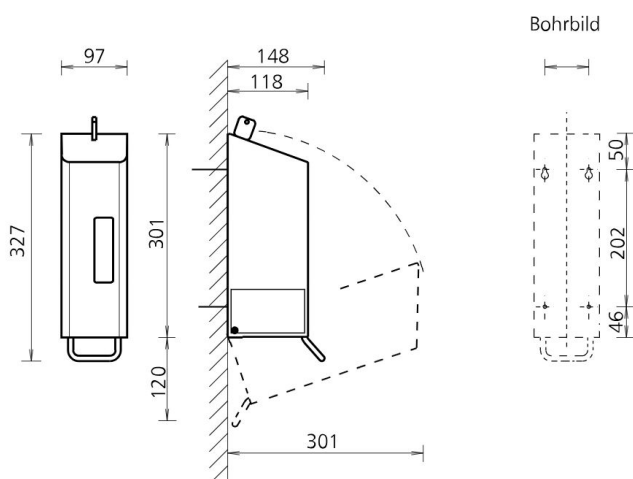

Spraydispenser 1200 ml

RVS AFP-C spraydispenser 1200 ml, NSU 11 E/D

Een goede handhygiëne is een van de belangrijkste manieren om verspreiding van bacteriën te voorkomen. Uw gasten zullen uw keuze voor de SanTRAL Spraydispenser 1200 ml dan ook zeker waarderen. Met deze spraydispenser, goed voor 1200 ml handalcohol of oppervlakte-desinfectiealcohol, maakt u het uw gasten een stuk gemakkelijker. Als u op voldoende plaatsen zo'n spraydispenser hangt, helpt u de verspreiding van micro-organismen te voorkomen. De spray is niet alleen geschikt voor het ontsmetten van handen, maar kan ook als toiletseat cleaner gebruikt worden. Is optimale hygiëne ook voor u van belang? Vraag dan nu de offerte aan voor de SanTRAL Spraydispenser 1200 ml.

> [Bekijk het product online](#)

Technische omschrijving

Spraydispenser voor wandmontage. Kan ook als toilet seat cleaner gebruikt worden. Met navulbaar reservoir. Met kunststof slot en sleutel. Met venster voor inhoudscontrole. RVS duwbeugel voor het doseren van de vloeistof. Ook in wit verkrijgbaar!

Specificaties

Artikelnummer	21415819 AFP-C
Materiaal	RVS anti-fingerprint coating
H x B x D	327 mm x 97 mm x 148 mm
Gewicht	1,56 kg
Garantie	5 jaar na aankoopdatum
Toepassing	Navulbaar
Dosering	0,7 ml per slag
Inhoud	1200 ml