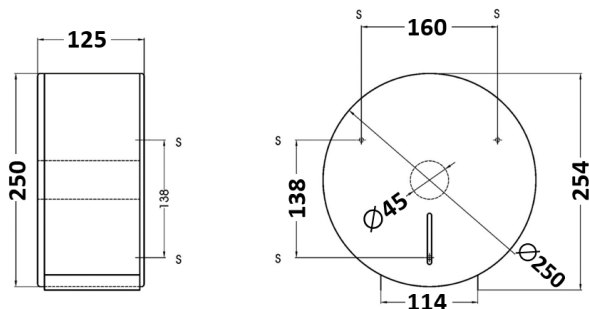

Jumboroldispenser klein wit

Mini jumboroldispenser wit, PR2783

Als u geen grootverbruiker bent, maar wel altijd voldoende toiletpapier op voorraad wilt hebben, is deze mini jumboroldispenser van Mediclinics dé oplossing. Het bescheiden formaat van deze mini jumboroldispenser is praktisch in te passen in elk toilet. De eenvoudige uitstraling en stijlvolle afwerking zorgen voor een boeiend accent in elke sanitaire ruimte. De mini jumboroldispenser is eenvoudig in gebruik; door de afscheurranden aan de onderzijde van de dispenser kan uw gast eenvoudig de juiste hoeveelheid toiletpapier gebruiken. Kiest u voor de praktisch inpasbare mini jumboroldispenser van Mediclinics? Vraag dan nu de offerte aan.

> [Bekijk het product online](#)

Technische omschrijving

Mini jumboroldispenser voor wandmontage. Met veerslot en standaard Mediclinics sleutel. Met kijkgleuf voor inhoudscontrole. Met aan weerszijden afscheurranden aan de onderzijde.

Specificaties

Artikelnummer	13710
Materiaal	Staal (Wit gepoedercoat)
H x B x D	266 mm x 250 mm x 129 mm
Gewicht	1,25 kg
Garantie	2 jaar na aankoopdatum
Toepassing	Wandmontage