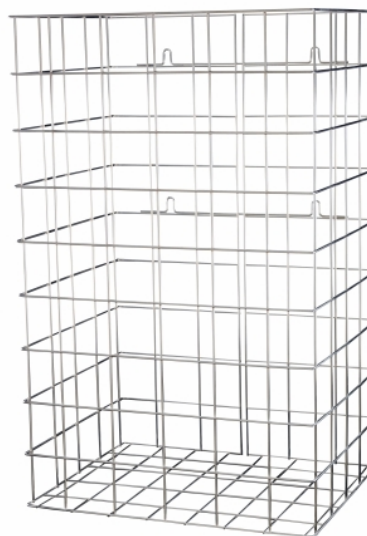

# Afvalkorf alu-look 50 liter

## Afvalkorf aluminium look 50 liter, MQ-Z60

In een schone en zorgvuldig ingerichte sanitaire ruimte is rondslingerend afval 'not done'. Een professionele afvalkorf is daarom onmisbaar. Deze afvalkorf voldoet niet alleen aan de huidige draadmandtrend, maar is ook nog eens handig in gebruik. De open bovenzijde maakt een inworp van het afval eenvoudig, terwijl de draadmandconstructie een snelle inhoudscontrole makkelijk maakt. De rechthoekige vorm van de korf maakt hem geschikt voor elke mogelijke plek in uw sanitaire ruimte. Houdt u van een schone en opgeruimde sanitaire ruimte? Vraag nu de offerte aan voor de afvalkorf alu-look 50 liter, MQ-Z60.

### Technische omschrijving

Afvalkorf rechthoekig, vrijstaand of voor wandmontage. Met 4 geïntegreerde ophangpunten.

### Specificaties

Artikelnummer	3821
Materiaal	Zink (Aluminium look gepoedercoat)
H x B x D	550 mm x 340 mm x 270 mm
Gewicht	1 kg
Garantie	2 jaar na aankoopdatum
Toepassing	Vrijstaand
Inhoud	60 liter