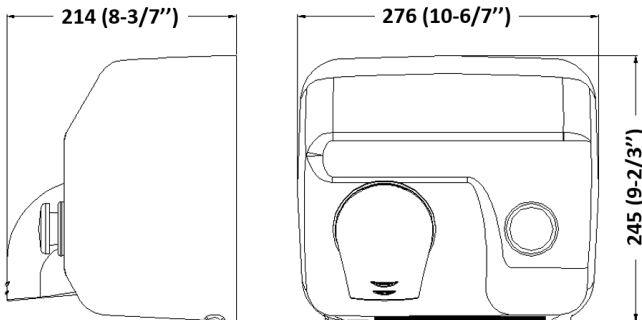

Handdroger RVS drukknop

Handdroger RVS drukknop, E05CS (Saniflow)

Interieurarchitecten zijn er enthousiast over; de robuuste en eigentijdse producten uit de Mediclinics-lijn. Dat is waarom onze klanten dan ook kiezen voor de warme lucht handdroger van Mediclinics. Met deze luxueuze hoogglans variant treft u een regelrechte eyecatcher. Deze rvs handdroger kan simpelweg niet aan uw aandacht ontsnappen. De mat geslepen kap met de subtiel ingezette drukknop laat zien dat een praktisch ontwerp ook mooi kan zijn. Met een druk op de knop activeert u het beluchtingssysteem, dat precies voldoende tijd biedt om uw handen goed droog te krijgen. Kiest u ook voor de favoriet van onze interieurarchitecten? Vraag dan nu de offerte aan

> [Bekijk het product online](#)

Technische omschrijving

Handdroger 2250 Watt voor wandmontage. Met drukknop (35 seconden timer) Met draaibare tuit. Bruto luchtopbrengst ca. 130 liter p/sec. Luchtsnelheid: 100 km/u. Luchttemperatuur 50°C. Droogtijd: 29 seconden. 68 dB.

Specificaties

Artikelnummer	12280
Materiaal	RVS
H x B x D	245 mm x 276 mm x 214 mm
Gewicht	4,65 kg
Garantie	2 jaar na aankoopdatum
Toepassing	Wandmontage
Eigenschappen	Drukknop (35 sec.), 100 km/u, droogtijd: 29 seconden, 68 dB
Wattage	2250 Watt