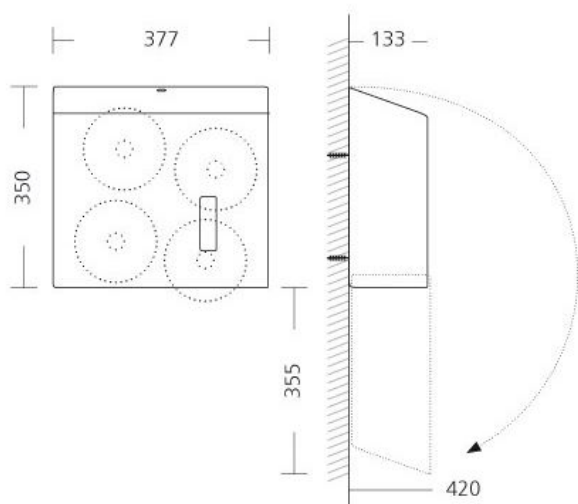

Toiletrolhouder 4rols RVS

RVS AFP-C toiletrolhouder 4-rols, MRU E

Toiletpapier heeft weinig waarde, tot het moment dat uw gasten geconfronteerd worden met dat laatste velletje. Op dat moment heeft toiletpapier topprioriteit. De 4-rols houder van SanTRAL voorkomt dit probleem. Met vier rollen op voorraad zitten uw gasten nooit zonder voldoende toiletpapier. De eigentijdse rvs behuizing – typerend voor de SanTRAL lijn – verbergt op elegante wijze de flinke voorraad toiletpapier. Uw facilitaire dienst houdt de voorraad eenvoudig in de gaten via het kijkvenster aan de voorzijde van de toiletrolhouder. Wilt u altijd verzekerd zijn van voldoende voorraad in uw toiletruimte? Vraag dan nu de offerte aan voor onze SanTRAL Toiletrolhouder 4-rols rvs. Altijd voldoende toiletpapier, uw gasten grijpen nooit mis Strak design, RVS materiaal Zichtvenster voor inhoudscontrole In meerdere kleuren verkrijgbaar\ Wisselt automatisch bij lege toiletrol

> [Bekijk het product online](#)

Technische omschrijving

4-rolshouder voor wandmontage. Automatisch rotatie systeem. Met kunststof slot en sleutel. Met venster voor inhoudscontrole. Ook in wit verkrijgbaar!

Specificaties

Artikelnummer	2201503 AFP-C
Materiaal	RVS anti-fingerprint coating
H x B x D	350 mm x 377 mm x 133 mm
Gewicht	4,3 kg
Garantie	5 jaar na aankoopdatum
Toepassing	Wandmontage