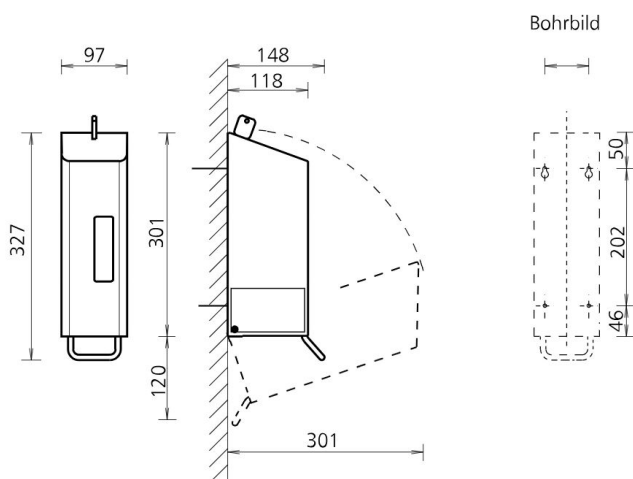

### Technische omschrijving

Zeepdispenser voor wandmontage. Met navulbaar reservoir. Met kunststof slot en sleutel. Met venster voor inhoudscontrole. RVS duwbeugel voor het doseren van de vloeistof. Ook in wit verkrijgbaar!

### Specificaties

Artikelnummer	2110673 AFP-C
Materiaal	RVS anti-fingerprint coating
H x B x D	327 mm x 97 mm x 148 mm
Gewicht	1,56 kg
Garantie	5 jaar na aankoopdatum
Toepassing	Navulbaar
Dosering	1,5 ml per slag
Inhoud	1200 ml