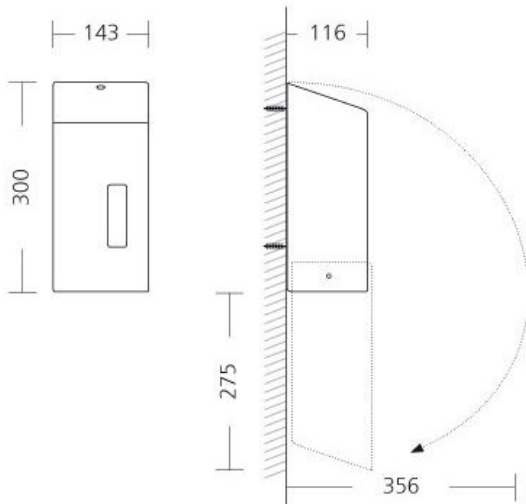

> [Bekijk het product online](#)

Technische omschrijving

Bulkpack dispenser Voor wandmontage. Met kunststof slot en sleutel. Met venster voor inhoudscontrole. Ook in wit verkrijgbaar!

Specificaties

Artikelnummer	2201463 AFP-C
Materiaal	RVS anti-fingerprint coating
H x B x D	230 mm x 143 mm x 116 mm
Gewicht	1,8 kg
Garantie	5 jaar na aankoopdatum
Toepassing	Wandmontage