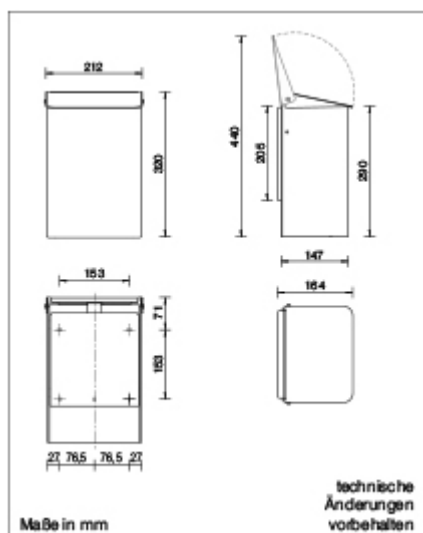

Afvalbak 6 liter RVS

Afvalbak 6 liter gesloten RVS, MQWB6E

In een sporadisch bezochte sanitaire ruimte, zijn enkele subtiële accessoires afdoende. Een afvalbak van 6 liter biedt dan voldoende capaciteit om de dagelijkse afvalstroom op te vangen. Als u voor subtiliteit kiest, valt deze afvalbak van MediQo-line ongetwijfeld bij u in de smaak. De elegante behuizing is bevestigd op een speciale rvs wandplaat. Het legen gaat eenvoudig, doordat u de bak van de wand af kunt halen. Het klepdeksel voorkomt ongewenste geuren uit de hygiënebak. Past deze subtiële afvalbak bij de stijl van uw sanitaire ruimte? Vraag dan hier de offerte aan.

> [Bekijk het product online](#)

Technische omschrijving

Afvalbak met klepdeksel. Met binnenring en RVS wandplaat. De bak is afneembaar van de wandhouder. Met 4puntsbevestiging.

Specificaties

Artikelnummer	8210
Materiaal	RVS, RVS wandhouder
H x B x D	320 mm x 212 mm x 165 mm
Gewicht	2 kg
Garantie	2 jaar na aankoopdatum
Toepassing	Wandmontage
Inhoud	6 liter