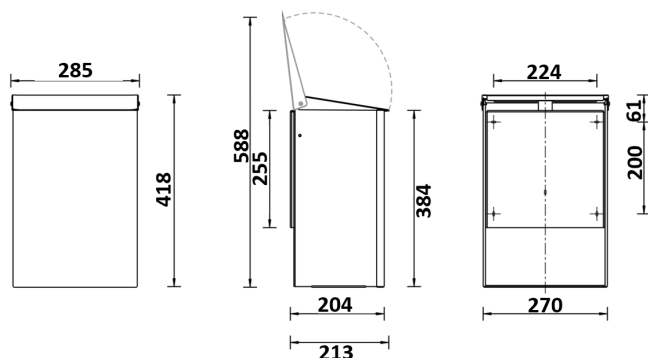

Afvalbak 15 liter aluminium

Afvalbak 15 liter gesloten aluminium, MQWB15A

Een strak design geeft uw sanitair een luxueuze uitstraling. Deze modern vormgegeven afvalbak van MediQo-line geeft uw sanitaire ruimte daarom een flinke oppepper. Een strakker ontwerp dan deze afvalbak is bijna niet denkbaar. Het matzilveren design en de unieke uitstraling zal uw gasten zeker opvallen. Maar ook de praktische kant is niet vergeten. Het klepdeksel verbergt het afval op subtiele wijze uit het oog van uw gasten. Legen gaat snel en efficiënt, doordat de bak eenvoudig afneembaar is van de wandplaat. Spreekt het strakke design van deze afvalbak u aan? Vraag dan hier de offerte aan.

> [Bekijk het product online](#)

Technische omschrijving

Afvalbak met klepdeksel. Met binnenring en RVS wandplaat. De bak is afneembaar van de wandplaat. Met 4puntsbevestiging.

Specificaties

Artikelnummer	8220
Materiaal	Aluminium, RVS wandhouder (Matzilver geëloxeerd)
H x B x D	420 mm x 275 mm x 217 mm
Gewicht	5 kg
Garantie	2 jaar na aankoopdatum
Toepassing	Wandmontage
Inhoud	15 liter