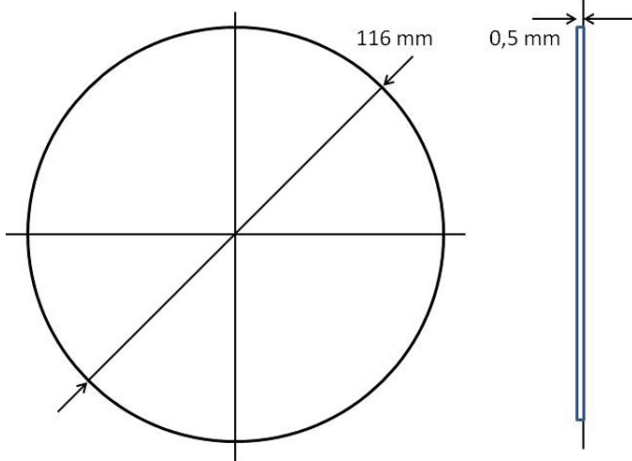

# Pictogram vrouw RVS

## Pictogram rond vrouw RVS, PS0002CS

Uw meeste gasten zullen het prettig vinden om bij binnenkomst snel te zien waar het toilet zich bevindt. Dit RVS pictogram met een strak design helpt uw gasten gemakkelijk het damestoilet te vinden. Het pictogram is eenvoudig te installeren en wordt geleverd inclusief sterke tape voor installatie op effen oppervlakten. Maak het uw gasten gemakkelijk! Vraag een offerte aan.

### Technische omschrijving

RVS pictogram rond vrouw. Eenvoudig te installeren. Inclusief sterke tape voor het plaatsen op effen oppervlakten.

### Specificaties

Artikelnummer	14283
Materiaal	RVS
H x B x D	116 mm x 116 mm x 0,5 mm
Gewicht	0,043 kg
Garantie	2 jaar na aankoopdatum
Toepassing	Wandmontage