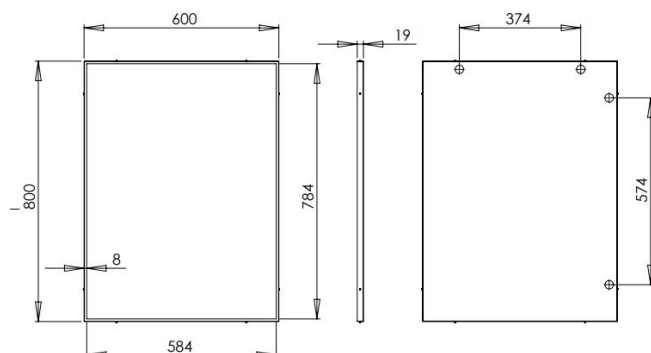

Spiegel RVS 800 x 600 mm

Spiegel RVS 800 x 600 mm, EP0450CS

Even checken of de kleding goed zit, het haar weer in model brengen of even de make-up bijwerken. Een spiegel is altijd fijn gezelschap en geeft bovendien een extra ruimtelijk effect aan elke omgeving. De spiegel RVS 800 x 600 mm heeft een glasdikte van 5 mm en een framedikte van 1 mm. Het gewicht is 11,6 kg en de spiegel is in een handomdraai aan de wand gemonteerd.

> [Bekijk het product online](#)

Technische omschrijving

RVS spiegel 800 x 600 mm. Voor wandmontage. Framedikte: 1 mm. Glasdikte: 5 mm.

Specificaties

Artikelnummer	14355
Materiaal	RVS
H x B x D	800 mm x 600 mm x 19 mm
Gewicht	11,6 kg
Garantie	2 jaar na aankoopdatum
Toepassing	Wandmontage