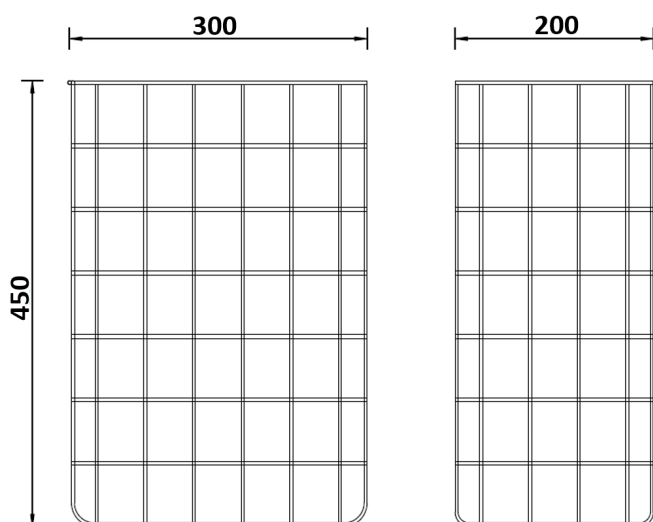

Afvalkorf RVS 25 liter

Afvalkorf RVS 25 liter, MQE25

Ergert u zich aan rondslingerend afval? Dan bieden de afvalkorven van de MediQo-line de oplossing. De ruime afvalkorven hebben een stevige constructie en bieden voldoende ruimte voor een flinke dagvoorraad. Deze rvs afvalkorf van MediQo-line onderscheidt zich door het strakke design en eenvoudige gebruiksgemak. De opvallende draadconstructie biedt veel stevigheid, terwijl de open bovenzijde garant staat voor optimaal gebruiksgemak. Ook op zoek naar zo'n stevige afvalbak? Vraag dan nu de offerte aan.

> [Bekijk het product online](#)

Technische omschrijving

Afvalkorf voor wandmontage. Wandhouder wordt standaard meegeleverd. Met afgeronde kanten.

Specificaties

Artikelnummer	8460
Materiaal	RVS
H x B x D	450 mm x 300 mm x 200 mm
Gewicht	1 kg
Garantie	2 jaar na aankoopdatum
Toepassing	Wandmontage
Inhoud	25 liter