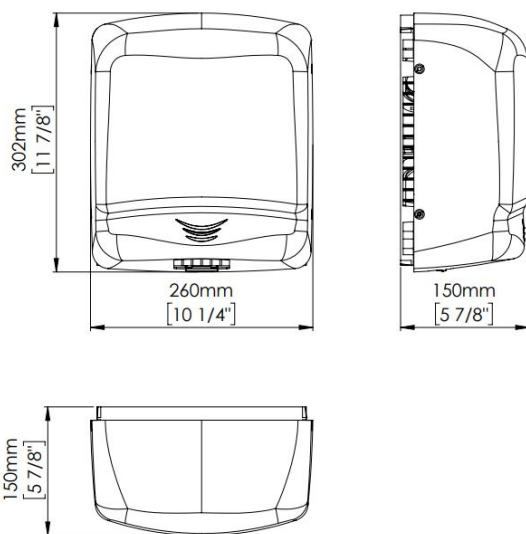

> [Bekijk het product online](#)

Technische omschrijving

Warme lucht Handdroger automatisch voor wandmontage. 1640 Watt. Bruto luchtopbrengst ca. 90l/sec. Luchtsnelheid: 65 km/u. Luchttemperatuur 52°C. 60dB. Droogtijd: 38 seconden.

Specificaties

Artikelnummer	12177
Materiaal	Staal (Zwart gepoedercoat)
H x B x D	302 mm x 260 mm x 150 mm
Gewicht	4,5 kg
Garantie	2 jaar na aankoopdatum
Toepassing	Wandmontage
Eigenschappen	Automatisch, 65 km/u, droogtijd: 38 seconden, 60 dB
Wattage	1640 Watt