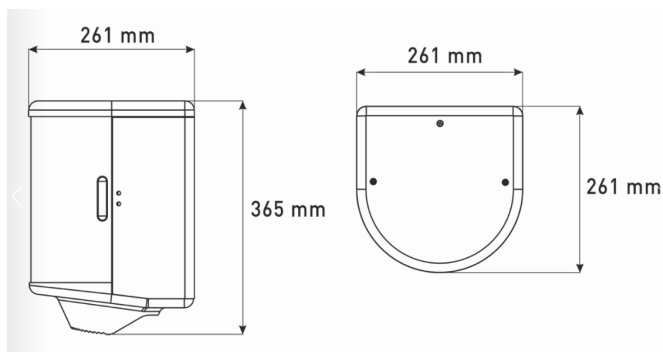

## Poetsroldispenser RVS, DT0303CS

Een toiletbezoek kan al snel eindigen in een spetterpartij. En dat is helemaal niet erg, zolang deze poetsroldispenser binnen handbereik hangt. Met de poetsroldispenser voorkomt u ongewenst vocht in uw toilet. De dispenser is voorzien van een handige opening die afgezet is met speciale scheurranden. Hierdoor scheurt u het papier eenvoudig van de rol. Is de rol aan vervanging toe? Via de schuifdeur met geïntegreerde handgreep opent en sluit u de dispenser eenvoudig. Ergert u zich aan onnodig vocht in uw sanitaire ruimte? Vraag dan nu de offerte op.

## Technische omschrijving

Poetsroldispenser voor wandmontage. Met veerslot en Medicinics sleutel. Schuifdeur met geïntegreerde handgreep voor het openen en sluiten van de dispenser. Rondom aan de onderzijde scherpe randjes voor het afscheuren van het papier.

## Specificaties

Artikelnummer	13662
Materiaal	RVS
H x B x D	365 mm x 261 mm x 261 mm
Gewicht	3,1 kg
Garantie	2 jaar na aankoopdatum
Toepassing	Wandmontage
Eigenschappen	Met schuifdeur