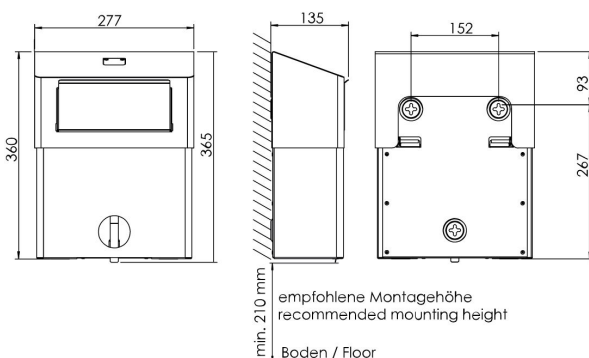

> [Bekijk het product online](#)

Technische omschrijving

Hygiënebak 6 liter. Met geïntegreerde hygiënezakjeshouder voor plastic zakjes. Cartridge wordt aan de voorzijde erin geschoven en wordt op z'n plaats gehouden door een veer. Met klepdeksel en binnenring. Voor wandmontage. Minimaal 20 cm boven de grond monteren. Deksel is makkelijk afneembaar van de onderbak. Smart Ready - uit te rusten met Smart Retrofit Kit.

Specificaties

Artikelnummer	331421703
Materiaal	RVS anti-fingerprint coating
H x B x D	360 mm x 277 mm x 135 mm
Gewicht	3,14 kg
Garantie	5 jaar na aankoopdatum
Toepassing	Wandmontage
Eigenschappen	Met binnenring
Inhoud	6 liter