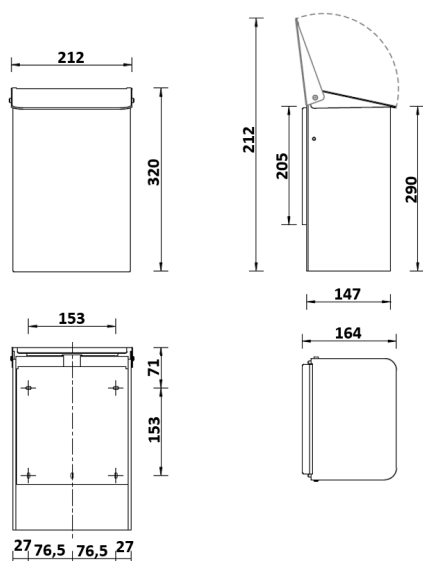

Afvalbak 6 liter wit

Afvalbak 6 liter gesloten wit, MQWB6P

Een lichte, hygiënische ruimte vraagt om smetteloos ogende accessoires. Een keus voor een witte afvalbak van MediQo-line is dan ook niet meer dan logisch. Misschien heeft u een ruimte waar de bezoekersfrequentie niet zo hoog is. Dan is deze aluminium afvalbak met een inhoud van 6 liter een geschikte aanvulling. Het subtiele ontwerp valt mooi weg tegen een witte muur. Het iets overstekende klepdeksel is eenvoudig op te tillen, waardoor het gebruiksgemak optimaal is. Een eigentijds ontwerp in een lichte ruimte? Kies dan voor een witte gesloten afvalbak van MediQo-line. Vraag hier de offerte aan.

> [Bekijk het product online](#)

Technische omschrijving

Afvalbak met klepdeksel. Met binnenring en RVS wandplaat. De bak is afneembaar van de wandplaat. Met 4puntsbevestiging.

Specificaties

Artikelnummer	8205
Materiaal	RVS (Wit gepoedercoat)
H x B x D	320 mm x 212 mm x 165 mm
Gewicht	1 kg
Garantie	2 jaar na aankoopdatum
Toepassing	Wandmontage
Inhoud	6 liter