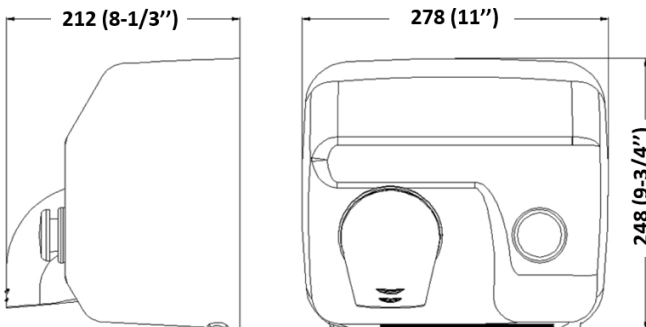

Handdroger RVS look automatisch

Handdroger RVS look automatisch, E88ACS (Saniflow)

Als het om hygiëne gaat, zullen uw gasten hoge eisen stellen. Een goed werkende zeepdispenser en handdroger zijn daarom cruciaal in elke sanitaire ruimte. Met de Mediclinics handdroger koopt u niet alleen kwaliteit, maar ook een smaakvol design. De strak afgewerkte stalen behuizing – rvs look –, sluit naadloos aan op elke interieurstijl. Tel daar de ideale luchttemperatuur, de automatische activatie en de droogsnelheid bij op, en uw keus is snel gemaakt. Als u tegemoet wilt komen aan de hoge hygiëne-eisen van uw gasten, kiest u voor de Mediclinics Handdroger RVS look automatisch. Vraag hier de offerte aan.

> [Bekijk het product online](#)

Technische omschrijving

Handdroger automatisch 2250 Watt voor wandmontage. Met draaibare tuit. Bruto luchtopbrengst ca. 130 liter p/sec. Luchtsnelheid: 100 km/u. Luchttemperatuur 50°C. Droogtijd: 29 seconden. 68 dB.

Specificaties

Artikelnummer	12230
Materiaal	Staal (RVS look)
H x B x D	248 mm x 278 mm x 212 mm
Gewicht	5,9 kg
Garantie	2 jaar na aankoopdatum
Toepassing	Wandmontage
Eigenschappen	Automatisch, 100 km/u, droogtijd: 29 seconden, 68 dB
Wattage	2250 Watt