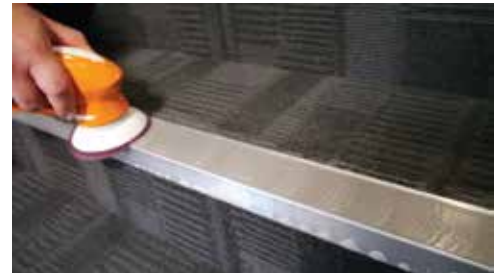

Trappen & randen

Veiligheidsvloeren

Spiegels & glas

Tegels & voegen

-  Krachtige motor die 220 tpm draait
-  Power Brush mag in water/reinigingsoplossing worden ondergedompeld
-  Oplaadbare accu
-  Power Brush is licht van gewicht – slechts 500g
-  Voldoet aan de gangbare richtlijnen (CE, RoHS en HAV) voor professioneel gebruik

Ideaal voor sanitair, keukens, catering, transport enz.

Waterbestendig

Om u een idee te geven hoe **veelzijdig** de toepassing kan zijn:

Met de nylon borstel en schrobset Toepassingen

Schrobben anti-slip oppervlakken