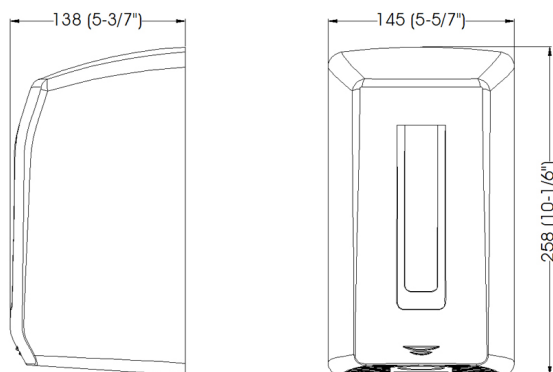

> [Bekijk het product online](#)

Technische omschrijving

Automatische handdroger 1100 Watt. Bruto luchtopbrengst ca. 27l/sec. Luchtsnelheid: 85 km/u. Luchttemperatuur 47°C. 60dB. Droogtijd: 39 seconden.

Specificaties

Artikelnummer	12105
Materiaal	ABS kunststof (RVS look)
H x B x D	258 mm x 145 mm x 138 mm
Gewicht	1,2 kg
Garantie	2 jaar na aankoopdatum
Toepassing	Wandmontage
Eigenschappen	Automatisch, 85 km/u, droogtijd: 39 seconden, 60 dB
Wattage	1100 Watt