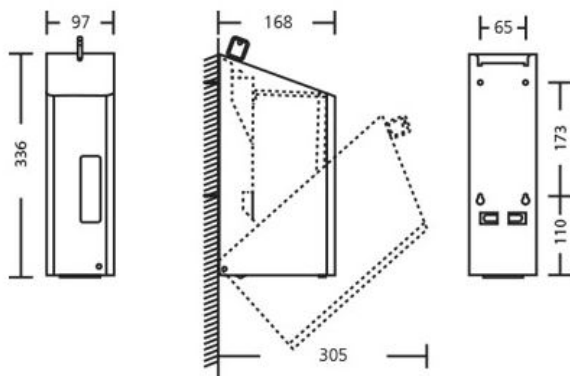

Foamzeepdispenser automatisch 1200 ml

RVS AFP-C foamzeepdispenser automatisch 1200 ml, NSU 11 E/F Touchless

Of het nu in de keuken, de sanitaire ruimte of de garage is, u kunt overal vieze handen krijgen. Met deze foamzeepdispenser beschikt u over een adequaat desinfectiemiddel waarmee u ongewenste handbacteriën buiten de deur houdt. U hoeft geen kenner te zijn om in het design van deze foamzeepdispenser een echte SanTRAL-lijn te herkennen. De strakke rvs behuizing, vloeiende lijnen en stoere uitstraling zijn favoriet bij veel ontwerpers. En dat is niet zo gek. Want foamzeep is niet alleen ontzettend hygiënisch, het laat ook nog eens geen resten achter, spoelt makkelijk af en is door de automatische dosering ook zuinig in gebruik. Navulling is eenvoudig; door het uitneembare reservoir beschikt u binnen een handomdraai weer over een nieuwe voorraad foamzeep. Kiest u voor hygiënisch en duurzaam? Dan is de keus voor de SanTRAL Foamzeepdispenser automatisch 1200 ml niet meer dan logisch.

> [Bekijk het product online](#)

Technische omschrijving

Foamzeepdispenser automatisch voor wandmontage. Met navulbaar reservoir. Met kunststof slot en sleutel. Met venster voor inhoudscontrole. Werkt op 4 D-batterijen, deze worden NIET meegeleverd. Ook in wit verkrijgbaar!

Specificaties

Artikelnummer	21419397 AFP-C
Materiaal	RVS anti-fingerprint coating
H x B x D	336 mm x 97 mm x 168 mm
Gewicht	1,56 kg
Garantie	5 jaar na aankoopdatum
Toepassing	Navulbaar
Dosering	ca. 1,0 ml per slag
Inhoud	1200 ml