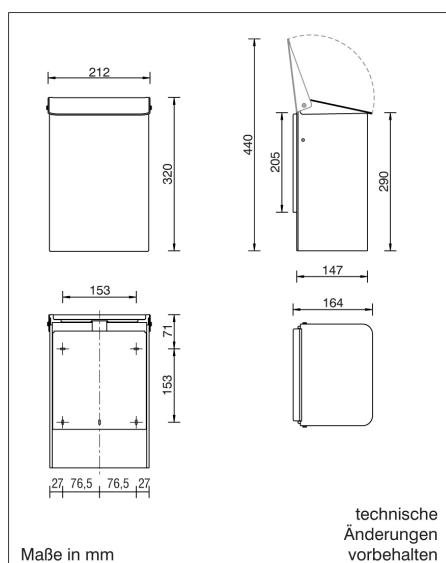

## Afvalbak 6 liter gesloten RVS, MQWB6E

In een sporadisch bezochte sanitaire ruimte, zijn enkele subtiële accessoires afdoende. Een afvalbak van 6 liter biedt dan voldoende capaciteit om de dagelijkse afvalstroom op te vangen. Als u voor subtiliteit kiest, valt deze afvalbak van MediQo-line ongetwijfeld bij u in de smaak. De elegante behuizing is bevestigd op een speciale rvs wandplaat. Het legen gaat eenvoudig, doordat u de bak van de wand af kunt halen. Het klepdeksel voorkomt ongewenste geuren uit de hygiënebak. Past deze subtiële afvalbak bij de stijl van uw sanitaire ruimte? Vraag dan hier de offerte aan.

### Technische omschrijving

Afvalbak met klepdeksel. Met binnenring en RVS wandplaat. De bak is afneembaar van de wandhouder. Met 4puntsbevestiging.

### Specificaties

Artikelnummer	8210
Materiaal	RVS, RVS wandhouder
H x B x D	320 mm x 212 mm x 165 mm
Gewicht	2 kg
Garantie	2 jaar na aankoopdatum
Toepassing	Wandmontage
Inhoud	6 liter