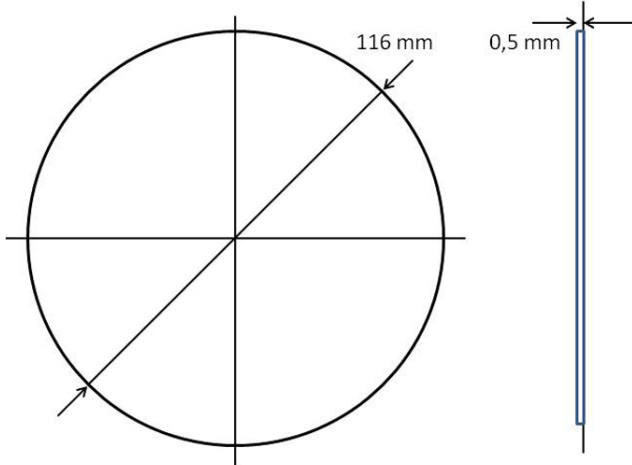

Pictogram man RVS

Pictogram rond man RVS, PS0003CS

Maak het uw gasten gemakkelijk! Bij binnenkomst vinden de meeste mensen het fijn als het toilet gemakkelijk te vinden is. Dit RVS pictogram geeft uw gasten duidelijk aan waar het herentoilet zich bevindt. Installatie is eenvoudig en het pictogram wordt geleverd inclusief sterke tape voor installatie op effen oppervlakten. Bent u geïnteresseerd in dit product? Vraag dan een offerte aan.

> [Bekijk het product online](#)

Technische omschrijving

RVS pictogram rond man. Eenvoudig te installeren. Inclusief sterke tape voor het plaatsen op effen oppervlakten.

Specificaties

Artikelnummer	14284
Materiaal	RVS
H x B x D	116 mm x 116 mm x 0,5 mm
Gewicht	0,043 kg
Garantie	2 jaar na aankoopdatum
Toepassing	Wandmontage