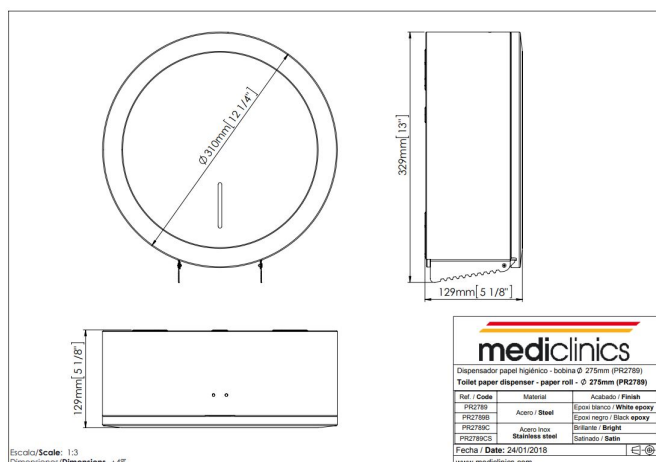

3rolshouder wit

3rolshouder wit, PR2789

U geniet extra van de dag na een ontspannen toiletbezoek. Het is daarom prettig als dit bezoek niet verstoord wordt door onverwachte teleurstellingen, zoals een lege toiletrolhouder. Met deze goed gevulde 3rolshouder, voorkomt u onnodige frustratie. Bij het design van de 3rolshouder van Mediclinics hebben de ontwerpers extra aandacht besteed aan de vormgeving. Het strakke, ronde uiterlijk past qua stijl in elk toilet. Bovendien is de inhoud van de houder eenvoudig controleerbaar via de kijkgleuf. Zo houdt u altijd inzicht in het verbruik en de huidige voorraad. Bent u op zoek naar een topmodel, zowel in functionaliteit als design? Kies dan voor de witte 3rolshouder van Mediclinics. Vraag nu de offerte aan.

> [Bekijk het product online](#)

Technische omschrijving

3rolshouder voor wandmontage. Met veerslot en standaard Mediclinics sleutel. Met kijkgleuf voor inhoudscontrole. Met aan weerszijden afscheurranden aan de onderzijde

Specificaties

Artikelnummer	13740
Materiaal	Staal (Wit gepoedercoat)
H x B x D	329 mm x 310 mm x 129 mm
Gewicht	1,7 kg
Garantie	2 jaar na aankoopdatum
Toepassing	Wandmontage