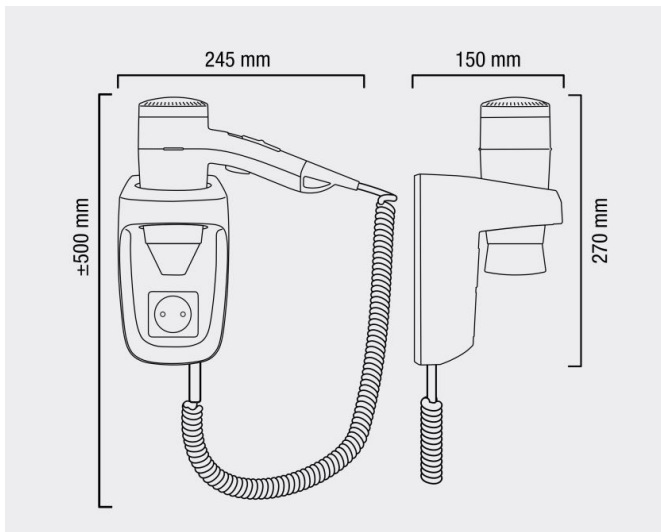

Premium Smart 1200 Socket

Wandhaardroger wit met spiraalsnoer en stopcontact, Premium Smart 1200 Socket

Een zorgvuldig samengestelde accessoirelijn zorgt voor extra comfortbeleving bij uw gasten. De haardrogers uit de Valera-lijn maken dat gevoel van comfort compleet. Deze basale uitvoering van deze Valera-haardroger biedt precies waarvoor hij bedoeld is; optimale functionaliteit en een stijlvol ontwerp. U kunt de droger nauwkeurig naar wens instellen met de diverse standen voor de luchtstroom en temperatuur. De houder is voorzien van een simpele aan-uitknop en een extra stopcontact voor andere apparatuur. Kiest u voor de Zwitserse kwaliteit van Valera? Vraag dan hier de offerte aan.

> [Bekijk het product online](#)

Technische omschrijving

Wandhaardroger wit met wit spiraalsnoer. Met 2 standen voor de luchtopbrengst, 3 standen voor de temperatuur en koude luchtstand. Met aan/uit drukknop en smal mondstuk. Wandhouder met: aan/uit veiligheidsschakelaar en standaard EU stopcontact 16A. Eco-vriendelijk model.IP20

Specificaties

Artikelnummer	17321
Materiaal	Kunststof (Wit)
H x B x D	500 mm x 245 mm x 150 mm
Gewicht	1,1 kg
Garantie	1 jaar na aankoopdatum
Toepassing	Privé hotel slaapkamers/badkamers, pensions, woningen en scheepscabines.
Eigenschappen	Wandhouder met aan/uit veiligheidsschakelaar en standaard EU stopcontact 16A
Wattage	1200 Watt