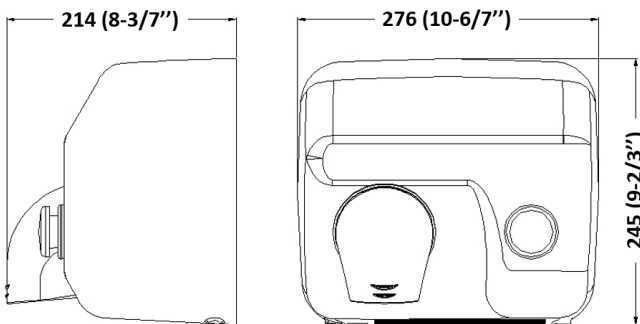

Handdroger zwart automatisch

Handdroger zwart automatisch, E05AB

Een bescheiden uiterlijk, met de eigenschappen van een krachtpatser. Dat typeert de Mediclinics - handdroger zwart automatisch. Deze subtiele variant biedt, ondanks zijn kleinere omvang, dezelfde kracht en comfort als zijn grote broer. Het zwart gepoedercoate frame onderstreept de robuustheid van deze subtiele handdroger. Net als bij de andere handdrogers in de Mediclinics-lijn, staat ook bij dit product gebruiksgemak voorop. Geen lastige handleidingen of moeilijke gebruiksaanwijzing; deze handdroger werkt gewoon op het moment dat het moet. Zodra de toiletbezoeker zijn handen onder de tuit plaatst, slaat de handdroger aan. De uitstekende temperatuur in combinatie met de nauwkeurig afgestelde lichtsnelheid zorgt ervoor dat uw handen binnen een halve minuut weer helemaal droog zijn. Kiest u voor eenvoudig design met efficiënt gebruik? Vraag dan de offerte aan van onze Mediclinics - Handdroger zwart automatisch, E05AB. Extra hygiëne (aanraken van de handdroger is niet nodig) Blaast warme lucht Robuuste handdroger met subtiel design

> [Bekijk het product online](#)

Technische omschrijving

Handdroger automatisch 2250 Watt voor wandmontage. Met draaibare tuit. Bruto luchtopbrengst ca. 130 liter p/sec. Lichtsnelheid: 100 km/u. Luchttemperatuur 50°C. Droogtijd: 29 seconden. 68 dB.

Specificaties

Artikelnummer	12295
Materiaal	Staal (Zwart gepoedercoat)
H x B x D	245 mm x 276 mm x 214 mm
Gewicht	4,65 kg
Garantie	2 jaar na aankoopdatum
Toepassing	Wandmontage
Eigenschappen	Automatisch, 100 km/u, droogtijd: 29 seconden, 68 dB
Wattage	2250 Watt